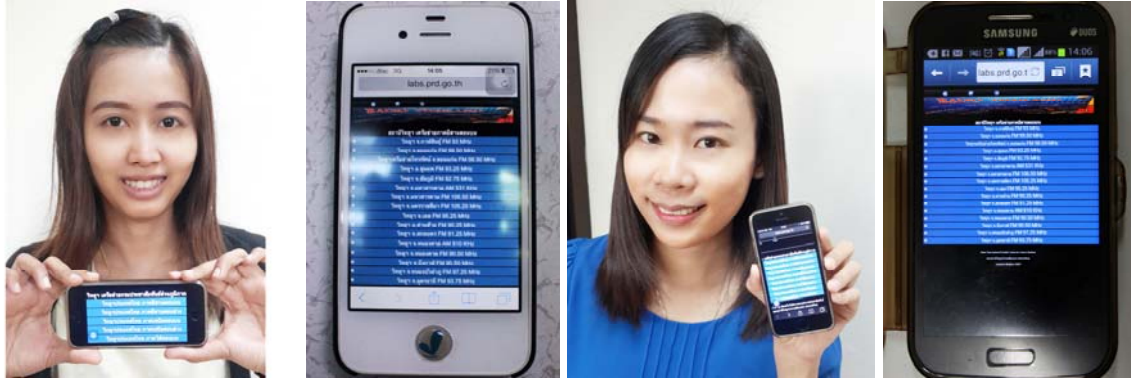

วิทยุออนไลน์ NBT Radio Thailand

๑๑/๒๕๕๗

ศูนย์เทคโนโลยีสารสนเทศการประชาสัมพันธ์ ประชุมหารือ เปิดตัวแอปพลิเคชันวิทยุออนไลน์ที่ชื่อ NBT Radio Thailand โดยนายอนุสรณ์ อัครนิตินายช่างไฟฟ้าชำนาญงาน เป็นผู้พัฒนาแอปฯนี้ หอจผู้ดำเนินการศูนย์เทคโนโลยีสารสนเทศการประชาสัมพันธ์ เมื่อวันที่ ๒๐ ตุลาคม ๒๕๕๗

นายณรรกิจ ศรีธธา ผู้อำนวยการศูนย์เทคโนโลยีสารสนเทศการประชาสัมพันธ์ เปิดเผยว่า ขณะนี้ ศสช. ได้ดำเนินการเกี่ยวกับการทำแอปฯ NBT Radio Thailand บนมือถือ รองรับระบบ IOS และ Android สามารถรับฟังวิทยุของกรมประชาสัมพันธ์ เกือบ ๒๐๐ สถานี ทั่วประเทศ ทั้งในระบบ AM และ FM อนาคตสามารถฟังในระบบดิจิทัล การติดตั้งแอปฯ ประชาชนทั่วไปสามารถติดตั้งและรับฟังได้ โดยขั้นตอนการติดตั้งสามารถขอวิธีการติดตั้งได้ที่ศูนย์เทคโนโลยีสารสนเทศการประชาสัมพันธ์ และสถานีวิทยุกระจายเสียงแห่งประเทศไทย หรือสามารถติดตั้งด้วยตัวเองได้ตามขั้นตอนดังต่อไปนี้

การติดตั้งในระบบปฏิบัติการ Android ขั้นตอนที่ ๑. สามารถดาวน์โหลดแอปพลิเคชันได้ที่ Play สโตร์ ขั้นตอนที่ ๒. ค้นหาแอปพลิเคชันที่ชื่อว่า NBT Radio Thailand ขั้นตอนที่ ๓. เลือกที่ “NBT Radio Thailand ๔.๐” ซึ่งเป็นเวอร์ชันล่าสุด แล้วเลือก “ติดตั้ง” ขั้นตอนที่ ๔. เมื่อระบบทำการติดตั้งเรียบร้อยแล้ว จะพบไอคอนตราสัญลักษณ์กรมประชาสัมพันธ์ (รูปพระอินทร์เป่าสังข์) หน้าจอ ขั้นตอนที่ ๕. แตะที่ไอคอน NBT Radio Thailand (NBT Online) หน้าจอของ NBT Radio Thailand มีการแบ่งคลื่นวิทยุกระจายเสียงแห่งประเทศไทยออกเป็นภาค รวมทั้งหมด ๘ ภาคด้วยกัน ขั้นตอนที่ ๖. แตะเลือกภาคและเลือกคลื่นวิทยุในจังหวัดนั้นๆ เพื่อรับฟัง

การติดตั้งในระบบปฏิบัติการ IOS (Iphone, Ipad) ขั้นตอนที่ ๑. เปิด Browser Safari พิมพ์ Labs.prd.go.th ขั้นตอนที่ ๒. ที่ด้านล่างของ Browser Safari แตะสัญลักษณ์รูปสี่เหลี่ยมที่มีลูกศรชี้ขึ้น ขั้นตอนที่ ๓. แตะที่ Add to Home Screen ที่มีเครื่องหมายบวก ขั้นตอนที่ ๔. แตะที่ add เพื่อเพิ่มไอคอนไว้ที่หน้าจอ ขั้นตอนที่ ๕. แตะที่ไอคอน NBT Radio Thailand จะปรากฏหน้าจอของ NBT Radio Thailand ที่แสดงบน Browser Safari โดยมีการแบ่งคลื่นวิทยุกระจายเสียงแห่งประเทศไทยออกเป็นภาค รวมทั้งหมด ๘ ภาคด้วยกัน ขั้นตอนที่ ๖. แตะเลือกภาคและเลือกคลื่นวิทยุในจังหวัดนั้นๆ เพื่อรับฟัง

หากมีข้อสงสัย สามารถสอบถามรายละเอียดได้ที่ นายอนุสรณ์ อัครนิตินายช่างพัฒนาเทคนิคและเชื่อมโยงเครือข่าย ศูนย์เทคโนโลยีสารสนเทศการประชาสัมพันธ์ กรมประชาสัมพันธ์ โทรศัพท์ ๐๒-๖๑๘-๒๓๒๓ ต่อ ๑๐๑๔-๑๐๑๕ ในวันและเวลาราชการ

๒๒ ตุลาคม ๒๕๕๗

ภาพ/ข่าว

ธนาวุฒิ, พุทธิรัฐ