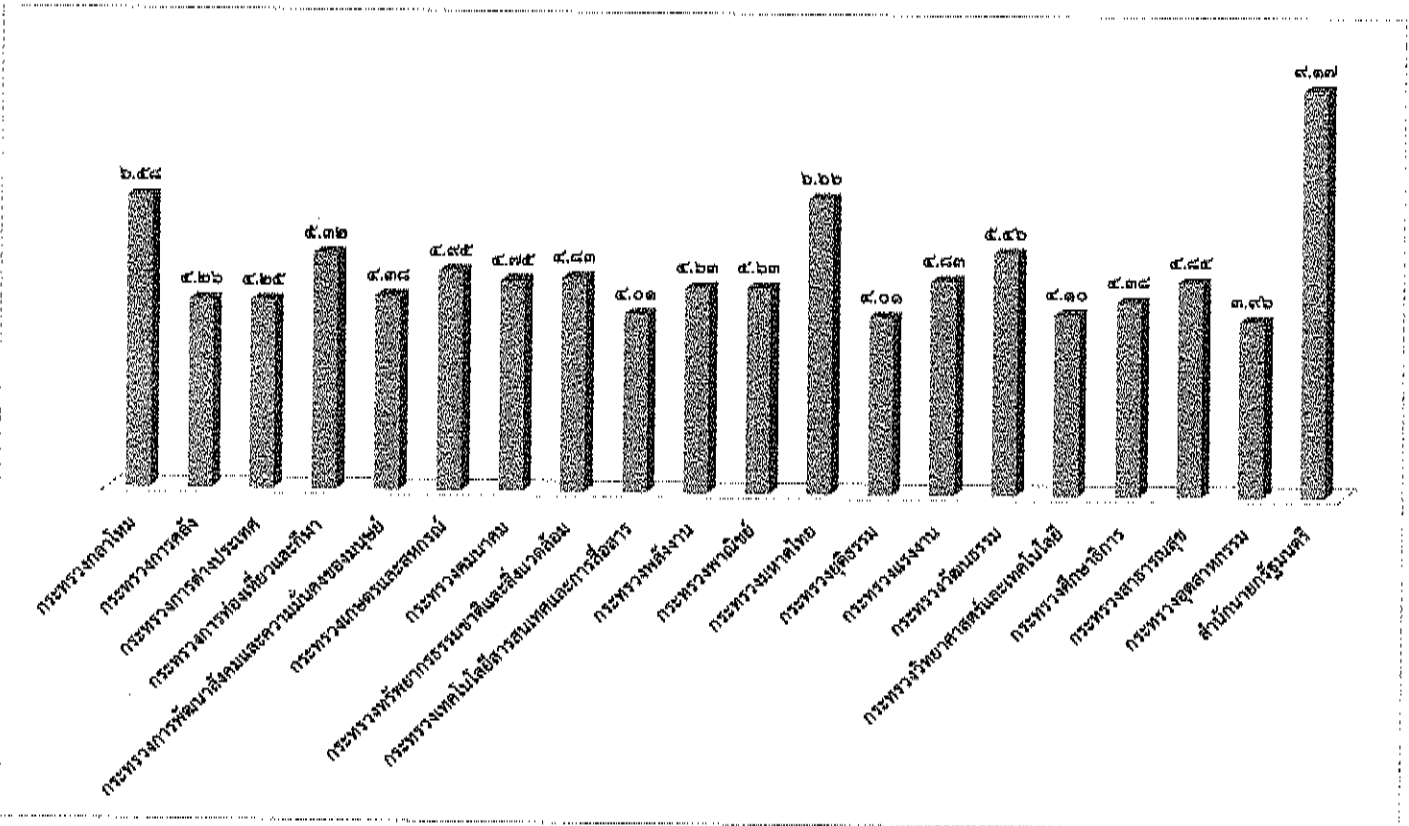

สรุปผลการเผยแพร่ประเด็นข่าวตามนโยบาย
 ประจำวันที่ ๓๑ พฤษภาคม - ๖ มิถุนายน ๒๕๕๙
 ส่วนปฏิบัติการและบริหารข้อมูลข่าวสาร (IOC) สำนักข่าว กรมประชาสัมพันธ์

สรุปผลการเผยแพร่ (ภาพรวม)

ลำดับ	ประเด็น/กระทรง	ผลการดำเนินการ (ข่าว บทความ การประชาสัมพันธ์/ข่าว-ครึ่ง)
๑	กระทรวงกลาโหม	๖,๕๒๕
๒	กระทรวงการคลัง	๕,๕๗๕
๓	กระทรวงการต่างประเทศ	๕,๕๖๕
๔	กระทรวงการท่องเที่ยวและกีฬา	๕,๕๘๘
๕	กระทรวงการพัฒนาสังคมและความมั่นคงของมนุษย์	๕,๖๐๘
๖	กระทรวงเกษตรและสหกรณ์	๕,๒๑๑
๗	กระทรวงคมนาคม	๕,๙๕๕
๘	กระทรวงทรัพยากรธรรมชาติและสิ่งแวดล้อม	๕,๐๘๗
๙	กระทรวงเทคโนโลยีสารสนเทศและการสื่อสาร	๕,๒๒๕
๑๐	กระทรวงพลังงาน	๕,๘๗๐
๑๑	กระทรวงพาณิชย์	๕,๘๗๖
๑๒	กระทรวงมหาดไทย	๗,๐๐๕
๑๓	กระทรวงยุติธรรม	๕,๒๑๖
๑๔	กระทรวงแรงงาน	๕,๐๘๗
๑๕	กระทรวงวัฒนธรรม	๕,๗๕๒
๑๖	กระทรวงวิทยาศาสตร์และเทคโนโลยี	๕,๓๑๕
๑๗	กระทรวงศึกษาธิการ	๕,๖๐๕
๑๘	กระทรวงสาธารณสุข	๕,๐๙๒
๑๙	กระทรวงอุตสาหกรรม	๕,๑๗๒
๒๐	สำนักนายกรัฐมนตรี	๒,๑๒๗
รวมทั้งสิ้น		๑๐๕,๒๓๕