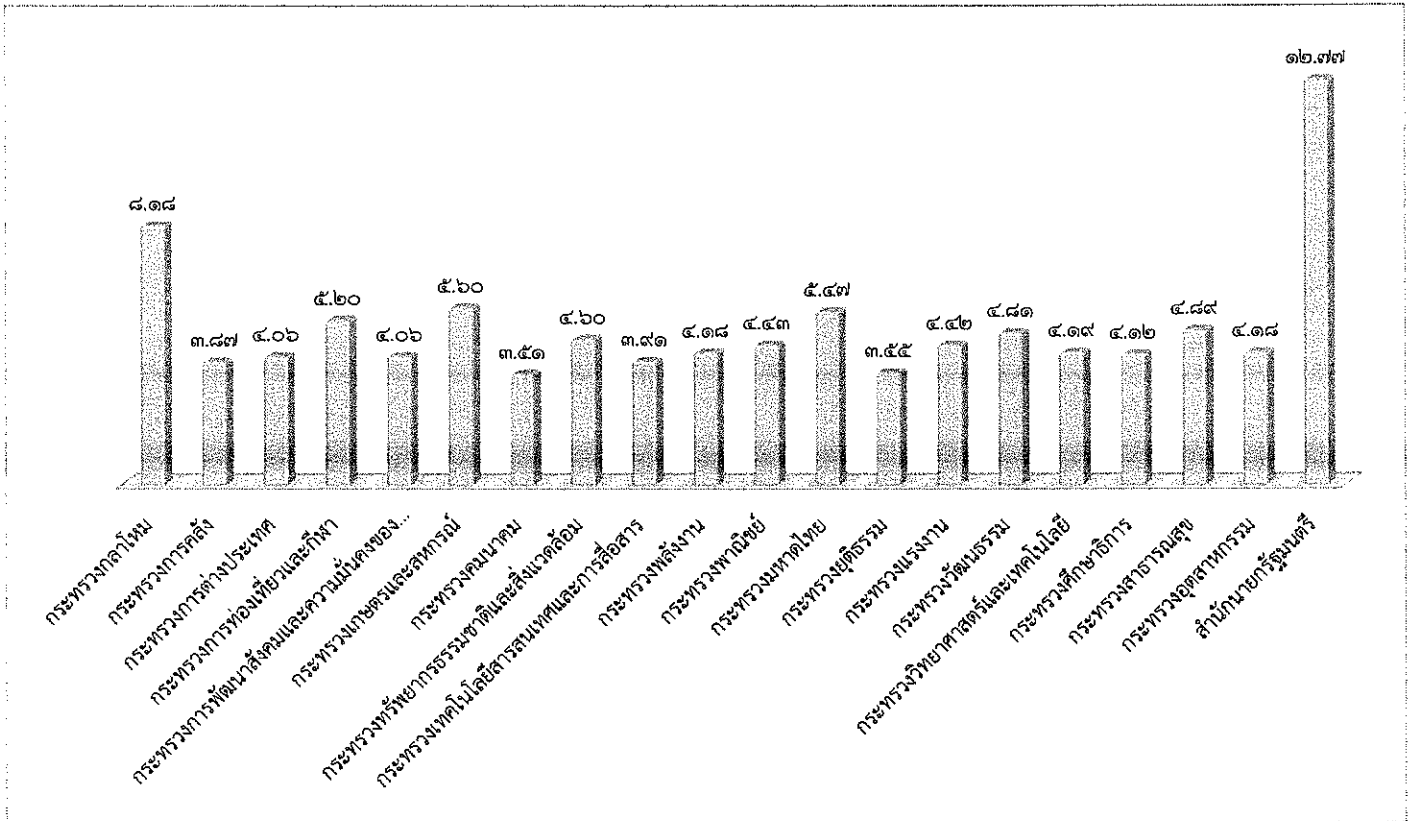

ประจำวันที ๑๖ - ๒๒ มิถุนายน ๒๕๕๘

ส่วนปฏิบัติการและบริหารข้อมูลข่าวสาร (IOC) สำนักข่าว กรมประชาสัมพันธ์

ลำดับ	ประเด็น/กระทรวง	ผลการดำเนินการ (ข่าว บทความ การประชาสัมพันธ์/ข่าว-ครั้ง)
๑	กระทรวงกลาโหม	๗,๒๗๒
๒	กระทรวงการคลัง	๓,๔๔๑
๓	กระทรวงการต่างประเทศ	๓,๖๐๘
๔	กระทรวงการท่องเที่ยวและกีฬา	๔,๖๒๓
๕	กระทรวงการพัฒนาสังคมและความมั่นคงของมนุษย์	๓,๖๐๙
๖	กระทรวงเกษตรและสหกรณ์	๔,๙๗๓
๗	กระทรวงคมนาคม	๓,๑๑๖
๘	กระทรวงทรัพยากรธรรมชาติและสิ่งแวดล้อม	๔,๐๙๐
๙	กระทรวงเทคโนโลยีสารสนเทศและการสื่อสาร	๓,๔๗๓
๑๐	กระทรวงพลังงาน	๓,๗๑๘
๑๑	กระทรวงพาณิชย์	๓,๙๓๗
๑๒	กระทรวงมหาดไทย	๔,๘๖๕
๑๓	กระทรวงยุติธรรม	๓,๑๕๘
๑๔	กระทรวงแรงงาน	๓,๙๒๙
๑๕	กระทรวงวัฒนธรรม	๔,๒๗๕
๑๖	กระทรวงวิทยาศาสตร์และเทคโนโลยี	๓,๗๒๑
๑๗	กระทรวงศึกษาธิการ	๓,๖๖๒
๑๘	กระทรวงสาธารณสุข	๔,๓๔๒
๑๙	กระทรวงอุตสาหกรรม	๓,๗๑๑
๒๐	สำนักนายกรัฐมนตรี	๑๑,๓๕๐
รวมทั้งสิ้น		๘๘,๘๗๓