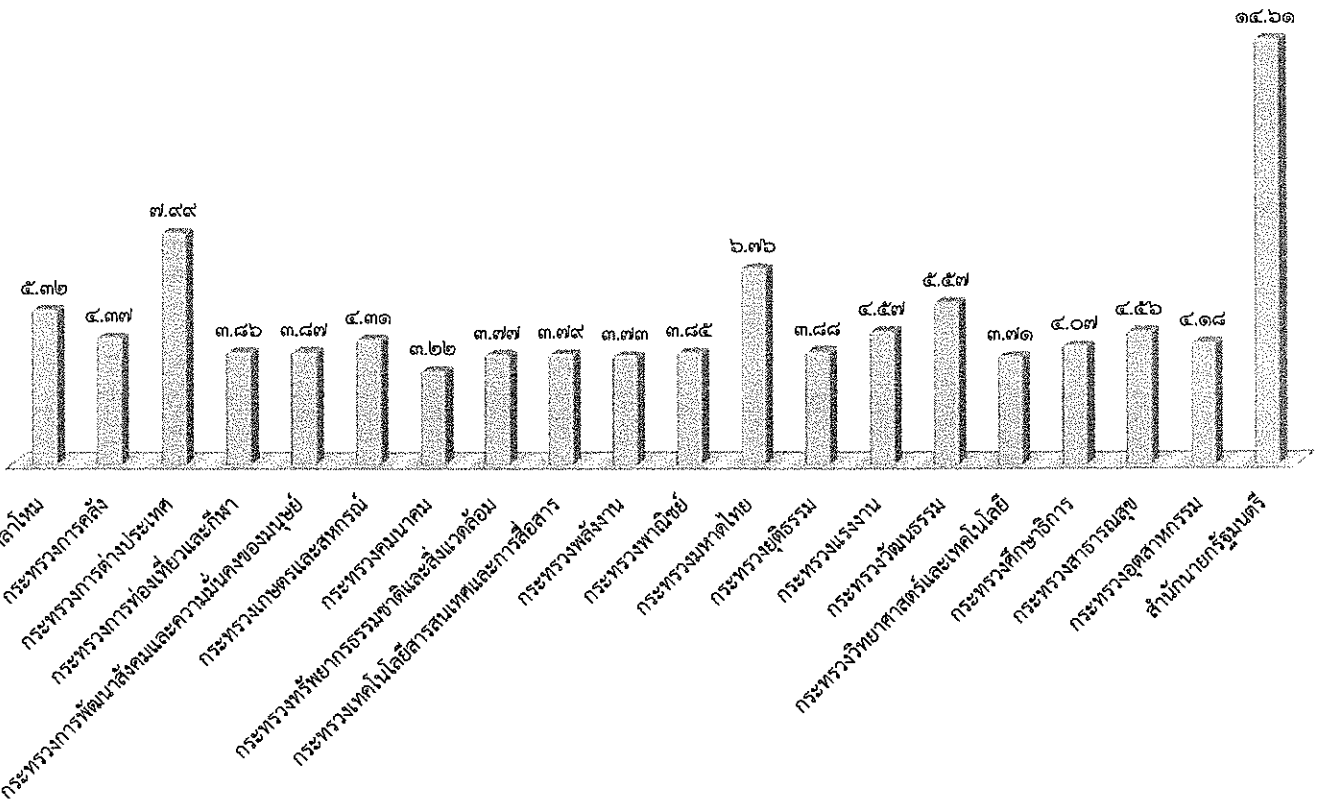

สรุปผลการเผยแพร่ประเด็นข่าวตามนโยบาย
ประจำวันที่ ๙ - ๑๕ สิงหาคม ๒๕๕๙
 ส่วนปฏิบัติการและบริหารข้อมูลข่าวสาร (IOC) สำนักข่าว กรมประชาสัมพันธ์

ลำดับ	ประเด็น/กระทรวง	ผลการดำเนินการ (ข่าว บทความ การประชาสัมพันธ์/ข่าว-ครึ่ง)
๑	กระทรวงกลาโหม	๕,๖๗๗
๒	กระทรวงการคลัง	๔,๖๖๑
๓	กระทรวงการต่างประเทศ	๘,๕๓๐
๔	กระทรวงการท่องเที่ยวและกีฬา	๔,๑๒๒
๕	กระทรวงการพัฒนาสังคมและความมั่นคงของมนุษย์	๔,๑๓๕
๖	กระทรวงเกษตรและสหกรณ์	๔,๕๙๔
๗	กระทรวงคมนาคม	๓,๔๓๘
๘	กระทรวงทรัพยากรธรรมชาติและสิ่งแวดล้อม	๔,๐๒๐
๙	กระทรวงเทคโนโลยีสารสนเทศและการสื่อสาร	๔,๐๕๙
๑๐	กระทรวงพลังงาน	๓,๙๘๕
๑๑	กระทรวงพาณิชย์	๔,๑๐๔
๑๒	กระทรวงมหาดไทย	๗,๒๑๑
๑๓	กระทรวงยุติธรรม	๔,๑๔๔
๑๔	กระทรวงแรงงาน	๔,๘๘๑
๑๕	กระทรวงวัฒนธรรม	๕,๙๔๓
๑๖	กระทรวงวิทยาศาสตร์และเทคโนโลยี	๓,๙๕๔
๑๗	กระทรวงศึกษาธิการ	๔,๓๔๔
๑๘	กระทรวงสาธารณสุข	๔,๘๗๐
๑๙	กระทรวงอุตสาหกรรม	๔,๔๕๗
๒๐	สำนักนายกรัฐมนตรี	๑๕,๕๙๔
รวมทั้งสิ้น		๑๐๖,๗๑๓