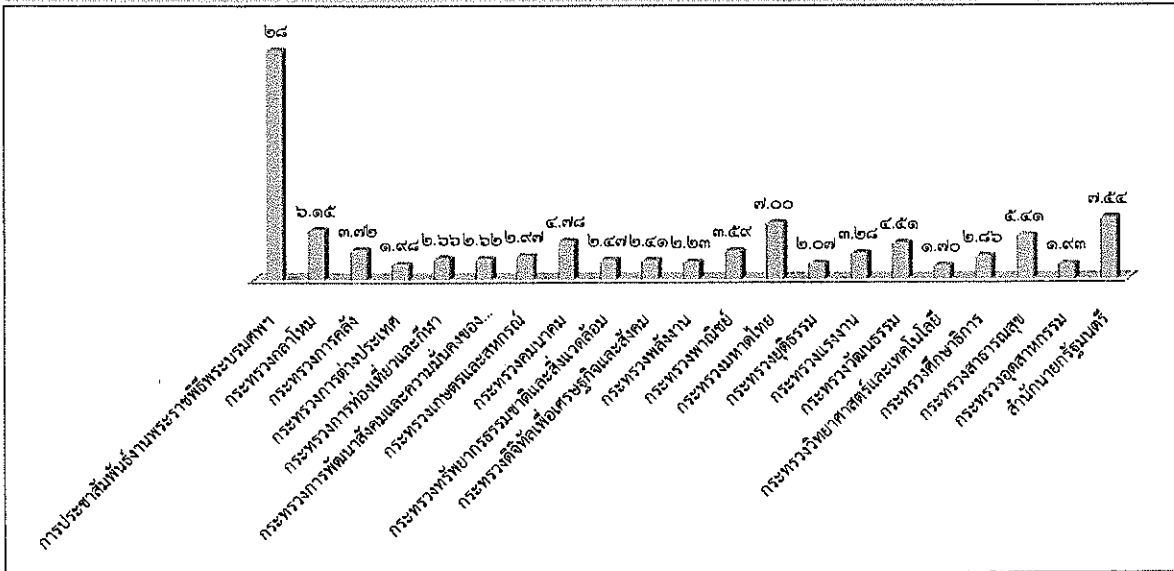

สรุปผลการเผยแพร่ประเด็นข่าวตามนโยบาย
ประจำวันวันที่ ๑๗ - ๒๓ ตุลาคม ๒๕๖๐
ส่วนปฏิบัติการและบริหารข้อมูลข่าวสาร (IOC) สำนักข่าว กรมประชาสัมพันธ์

ลำดับ	ประเด็น/กระทรง	ผลการดำเนินการ	
		ข่าว	บทความ การประชาสัมพันธ์/ข่าว-ครึ่ง)
***	การประชาสัมพันธ์งานพระราชพิธีพระบรมศพ		๑๔,๖๙๖
๑	กระทรวงกลาโหม		๓,๒๑๓
๒	กระทรวงการคลัง		๑,๙๔๔
๓	กระทรวงการต่างประเทศ		๑,๐๓๖
๔	กระทรวงการท่องเที่ยวและกีฬา		๑,๓๙๑
๕	กระทรวงการพัฒนาสังคมและความมั่นคงของมนุษย์		๑,๓๗๑
๖	กระทรวงเกษตรและสหกรณ์		๑,๕๕๒
๗	กระทรวงคมนาคม		๒,๔๙๘
๘	กระทรวงทรัพยากรธรรมชาติและสิ่งแวดล้อม		๑,๒๙๒
๙	กระทรวงดิจิทัลเพื่อเศรษฐกิจและสังคม		๑,๒๖๒
๑๐	กระทรวงพลังงาน		๑,๑๖๔
๑๑	กระทรวงพาณิชย์		๑,๘๗๕
๑๒	กระทรวงมหาดไทย		๓,๖๕๘
๑๓	กระทรวงยุติธรรม		๑,๐๘๒
๑๔	กระทรวงแรงงาน		๑,๗๑๖
๑๕	กระทรวงวัฒนธรรม		๒,๓๕๘
๑๖	กระทรวงวิทยาศาสตร์และเทคโนโลยี		๘๘๘
๑๗	กระทรวงศึกษาธิการ		๑,๔๙๓
๑๘	กระทรวงสาธารณสุข		๒,๘๒๙
๑๙	กระทรวงอุตสาหกรรม		๑,๐๐๙
๒๐	สำนักนายกรัฐมนตรี		๓,๙๔๐
	รวมทั้งสิ้น		๕๒,๒๖๗