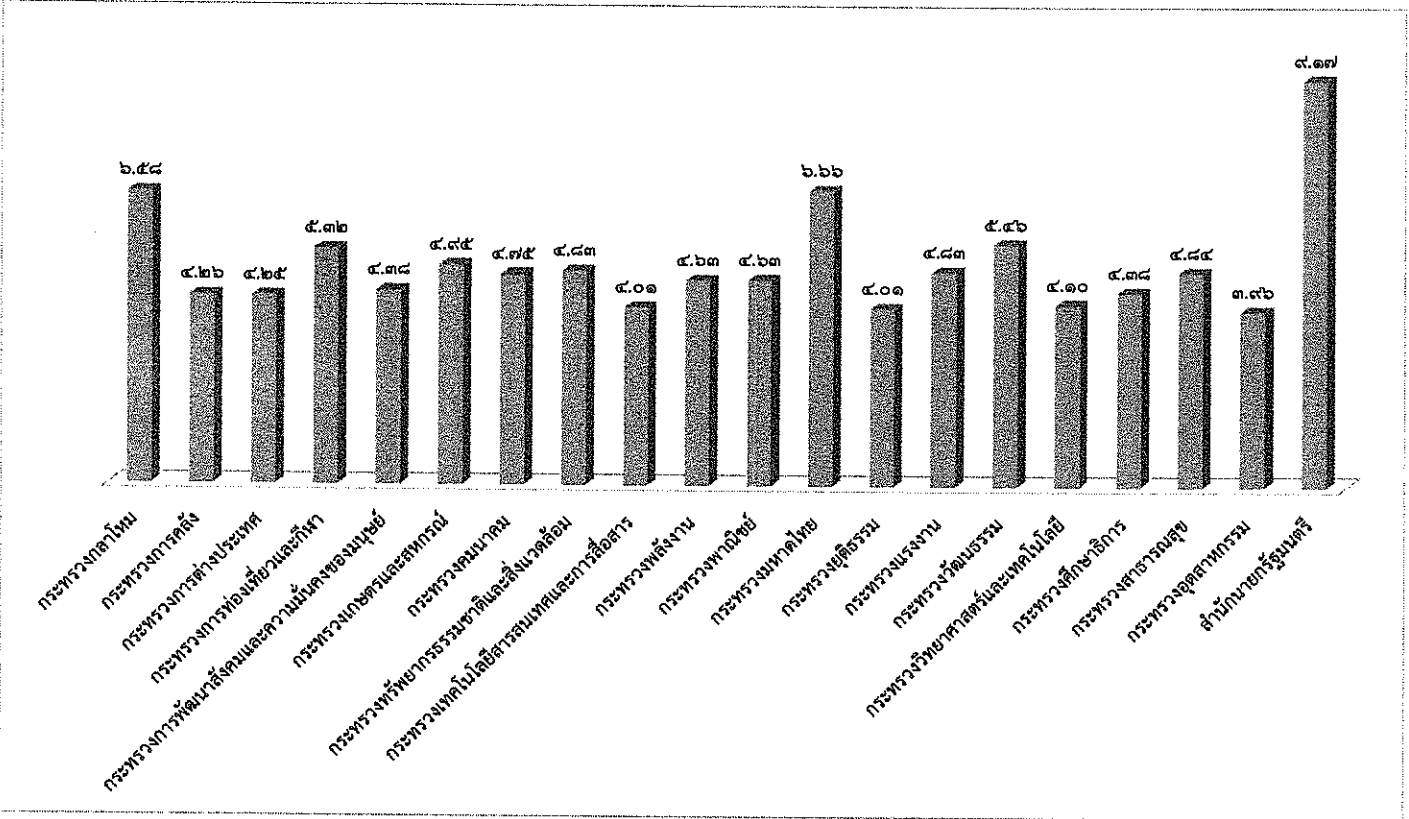

สรุปผลการเผยแพร่ประเด็นข่าวตามนโยบาย
 ประจำวันที่ ๓๑ พฤษภาคม - ๖ มิถุนายน ๒๕๕๙
 ส่วนปฏิบัติการและบริหารข้อมูลข่าวสาร (IOC) สำนักข่าว กรมประชาสัมพันธ์

สรุปผลการเผยแพร่ (ภาพรวม)

ลำดับ	ประเด็น/กระทรวง	ผลการดำเนินการ (ข่าว บทความ การประชาสัมพันธ์/ข่าว-ครึ่ง)
๑	กระทรวงกลาโหม	๖,๕๕๘
๒	กระทรวงการคลัง	๔,๔๗๕
๓	กระทรวงการต่างประเทศ	๔,๕๖๕
๔	กระทรวงการท่องเที่ยวและกีฬา	๕,๕๙๘
๕	กระทรวงการพัฒนาสังคมและความมั่นคงของมนุษย์	๔,๖๐๘
๖	กระทรวงเกษตรและสหกรณ์	๕,๒๑๑
๗	กระทรวงคมนาคม	๔,๙๙๕
๘	กระทรวงทรัพยากรธรรมชาติและสิ่งแวดล้อม	๕,๐๘๗
๙	กระทรวงเทคโนโลยีสารสนเทศและการสื่อสาร	๔,๒๒๔
๑๐	กระทรวงพลังงาน	๔,๘๗๐
๑๑	กระทรวงพาณิชย์	๔,๘๗๖
๑๒	กระทรวงมหาดไทย	๗,๐๐๔
๑๓	กระทรวงยุติธรรม	๔,๒๑๖
๑๔	กระทรวงแรงงาน	๕,๐๘๗
๑๕	กระทรวงวัฒนธรรม	๕,๗๔๒
๑๖	กระทรวงวิทยาศาสตร์และเทคโนโลยี	๔,๓๑๕
๑๗	กระทรวงศึกษาธิการ	๔,๖๐๙
๑๘	กระทรวงสาธารณสุข	๕,๐๙๒
๑๙	กระทรวงอุตสาหกรรม	๔,๑๗๒
๒๐	สำนักนายกรัฐมนตรี	๙,๖๔๗
รวมทั้งสิ้น		๑๐๕,๒๓๔