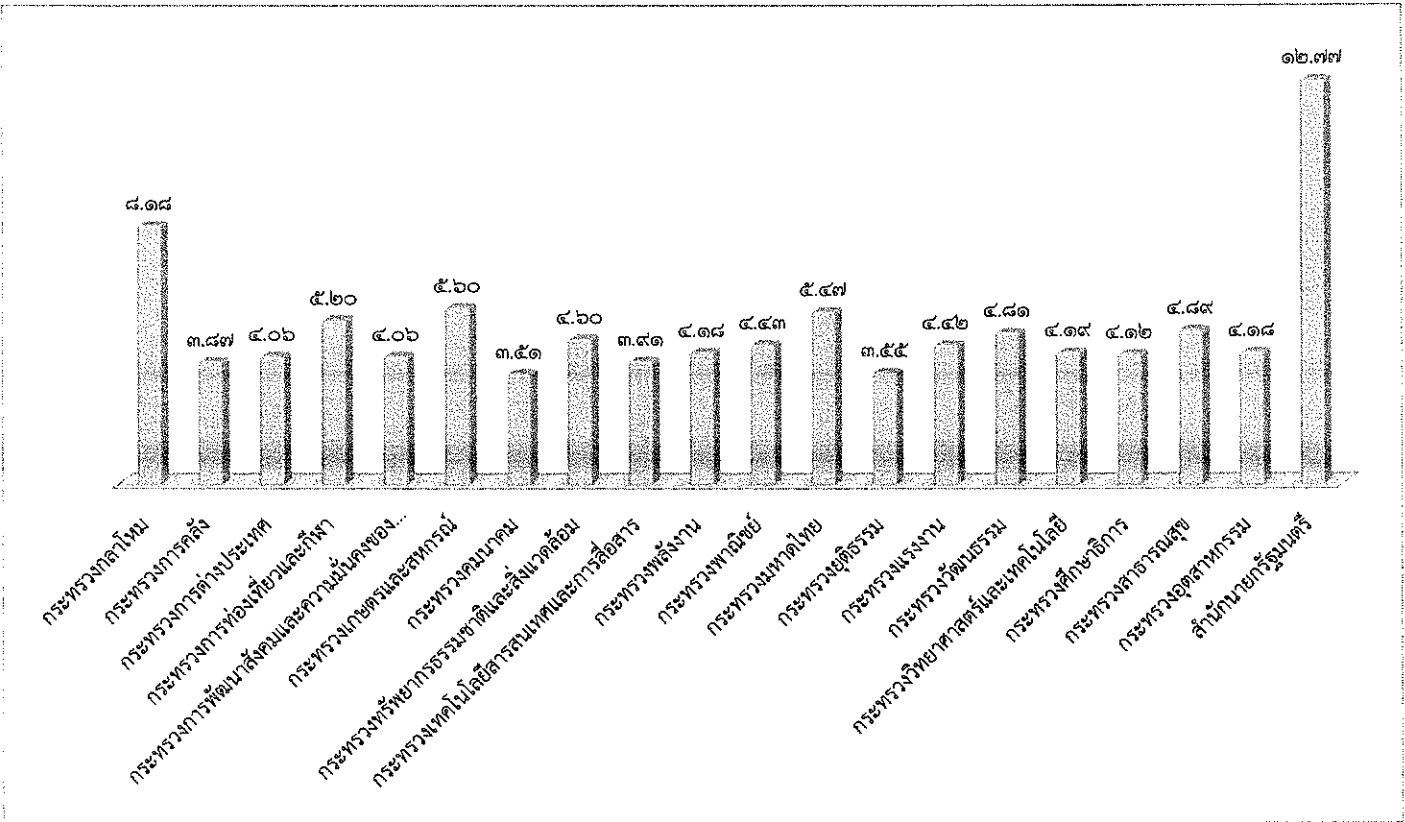

สรุปผลการเผยแพร่ประเด็นข่าวตามนโยบาย
ประจำวัน ที่ ๑๖ - ๒๒ มิถุนายน ๒๕๕๘
ส่วนปฏิบัติการและบริหารข้อมูลข่าวสาร (IOC) สำนักข่าว กรมประชาสัมพันธ์

ลำดับ	ประเด็น/กระทรวง	ผลการดำเนินการ (ข่าว บทความ การประชาสัมพันธ์/ข่าว-ครึ่ง)
๑	กระทรวงกลาโหม	๗,๒๗๒
๒	กระทรวงการคลัง	๓,๔๔๑
๓	กระทรวงการต่างประเทศ	๓,๖๐๘
๔	กระทรวงการท่องเที่ยวและกีฬา	๔,๖๒๓
๕	กระทรวงการพัฒนาสังคมและความมั่นคงของมนุษย์	๓,๖๐๙
๖	กระทรวงเกษตรและสหกรณ์	๔,๙๗๓
๗	กระทรวงคมนาคม	๓,๑๑๖
๘	กระทรวงทรัพยากรธรรมชาติและสิ่งแวดล้อม	๔,๐๙๐
๙	กระทรวงเทคโนโลยีสารสนเทศและการสื่อสาร	๓,๔๗๓
๑๐	กระทรวงพลังงาน	๓,๗๑๘
๑๑	กระทรวงพาณิชย์	๓,๙๓๗
๑๒	กระทรวงมหาดไทย	๔,๘๖๕
๑๓	กระทรวงยุติธรรม	๓,๑๕๘
๑๔	กระทรวงแรงงาน	๓,๙๒๙
๑๕	กระทรวงวัฒนธรรม	๔,๒๗๕
๑๖	กระทรวงวิทยาศาสตร์และเทคโนโลยี	๓,๗๒๑
๑๗	กระทรวงศึกษาธิการ	๓,๖๖๒
๑๘	กระทรวงสาธารณสุข	๔,๓๔๒
๑๙	กระทรวงอุตสาหกรรม	๓,๗๑๑
๒๐	สำนักนายกรัฐมนตรี	๑๑,๓๕๐
รวมทั้งสิ้น		๘๘,๘๗๓