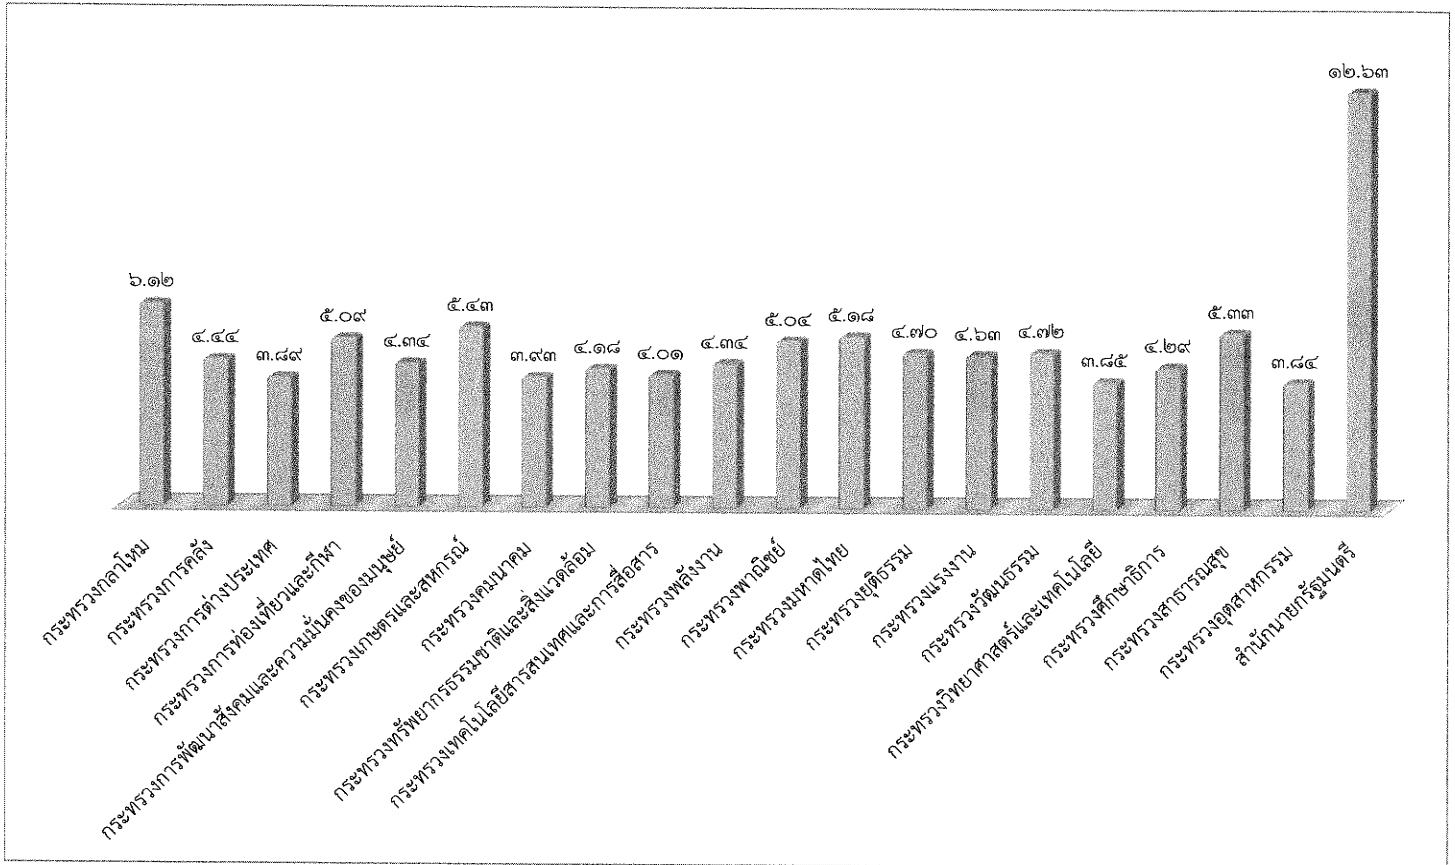

ลำดับ	ประเด็น/กระทรง	ผลการดำเนินการ (ข่าว บทความ การประชาสัมพันธ์/ข่าว-ครึ่ง)
๑	กระทรวงกลาโหม	๕,๒๗๔
๒	กระทรวงการคลัง	๓,๘๓๒
๓	กระทรวงการต่างประเทศ	๓,๓๕๕
๔	กระทรวงการท่องเที่ยวและกีฬา	๔,๓๘๙
๕	กระทรวงการพัฒนาสังคมและความมั่นคงของมนุษย์	๓,๗๔๔
๖	กระทรวงเกษตรและสหกรณ์	๔,๖๘๕
๗	กระทรวงคมนาคม	๓,๓๘๗
๘	กระทรวงทรัพยากรธรรมชาติและสิ่งแวดล้อม	๓,๖๐๘
๙	กระทรวงเทคโนโลยีสารสนเทศและการสื่อสาร	๓,๕๖๐
๑๐	กระทรวงพลังงาน	๓,๗๔๖
๑๑	กระทรวงพาณิชย์	๔,๓๔๘
๑๒	กระทรวงมหาดไทย	๔,๕๖๖
๑๓	กระทรวงยุติธรรม	๔,๐๕๒
๑๔	กระทรวงแรงงาน	๓,๙๙๒
๑๕	กระทรวงวัฒนธรรม	๔,๐๖๙
๑๖	กระทรวงวิทยาศาสตร์และเทคโนโลยี	๓,๓๒๐
๑๗	กระทรวงศึกษาธิการ	๓,๗๐๑
๑๘	กระทรวงสาธารณสุข	๔,๕๙๖
๑๙	กระทรวงอุตสาหกรรม	๓,๓๑๒
๒๐	สำนักนายกรัฐมนตรี	๑๐,๘๙๕
รวมทั้งสิ้น		๘๖,๒๓๑