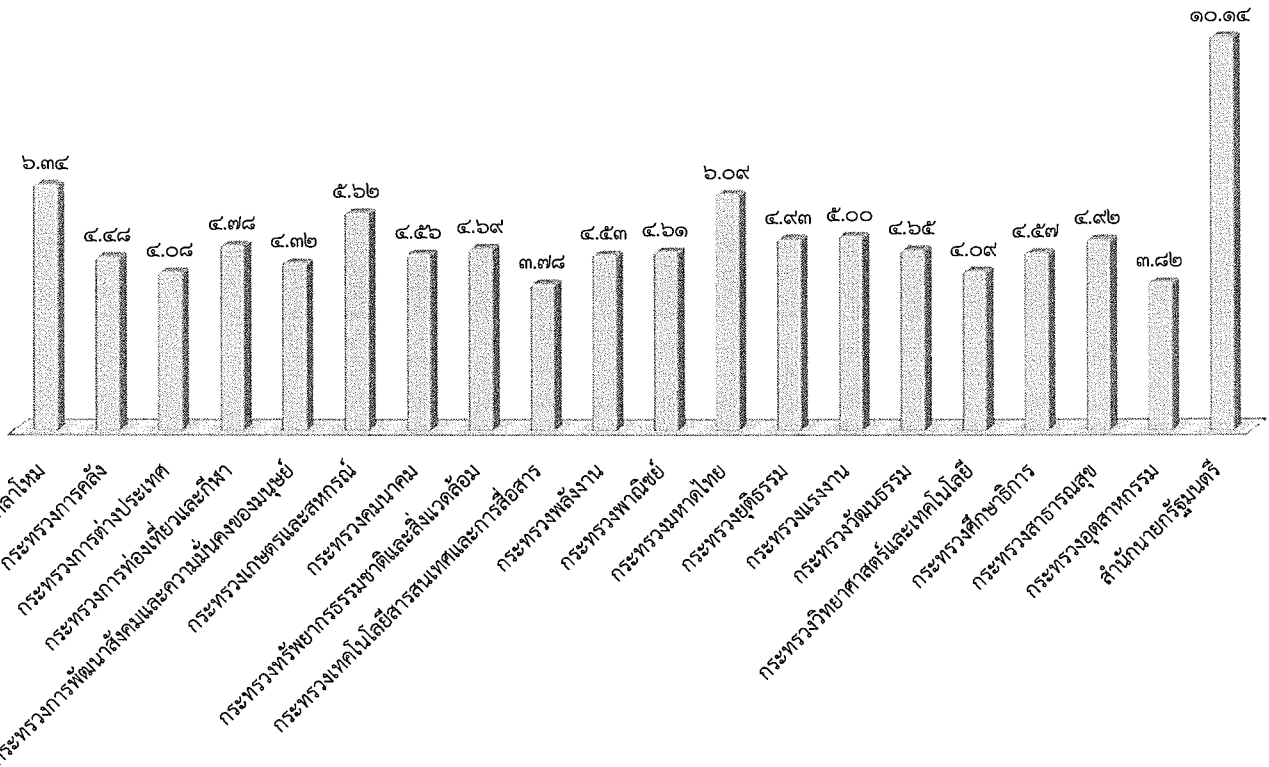

ลำดับ	ประเด็น/กระทรวง	ผลการดำเนินการ (ข่าว บทความ การประชาสัมพันธ์/ข่าว-ครั้ง)
๑	กระทรวงกลาโหม	๕,๘๖๘
๒	กระทรวงการคลัง	๔,๑๔๕
๓	กระทรวงการต่างประเทศ	๓,๗๘๑
๔	กระทรวงการท่องเที่ยวและกีฬา	๔,๔๒๕
๕	กระทรวงการพัฒนาสังคมและความมั่นคงของมนุษย์	๔,๐๐๔
๖	กระทรวงเกษตรและสหกรณ์	๕,๒๐๒
๗	กระทรวงคมนาคม	๔,๒๑๙
๘	กระทรวงทรัพยากรธรรมชาติและสิ่งแวดล้อม	๔,๓๔๗
๙	กระทรวงเทคโนโลยีสารสนเทศและการสื่อสาร	๓,๕๐๒
๑๐	กระทรวงพลังงาน	๔,๑๙๘
๑๑	กระทรวงพาณิชย์	๔,๒๗๒
๑๒	กระทรวงมหาดไทย	๕,๖๔๐
๑๓	กระทรวงยุติธรรม	๔,๕๖๗
๑๔	กระทรวงแรงงาน	๔,๖๓๕
๑๕	กระทรวงวัฒนธรรม	๔,๓๐๙
๑๖	กระทรวงวิทยาศาสตร์และเทคโนโลยี	๓,๗๙๒
๑๗	กระทรวงศึกษาธิการ	๔,๒๓๕
๑๘	กระทรวงสาธารณสุข	๔,๕๕๓
๑๙	กระทรวงอุตสาหกรรม	๓,๕๓๔
๒๐	สำนักนายกรัฐมนตรี	๙,๓๙๒
รวมทั้งสิ้น		๙๒,๖๒๐