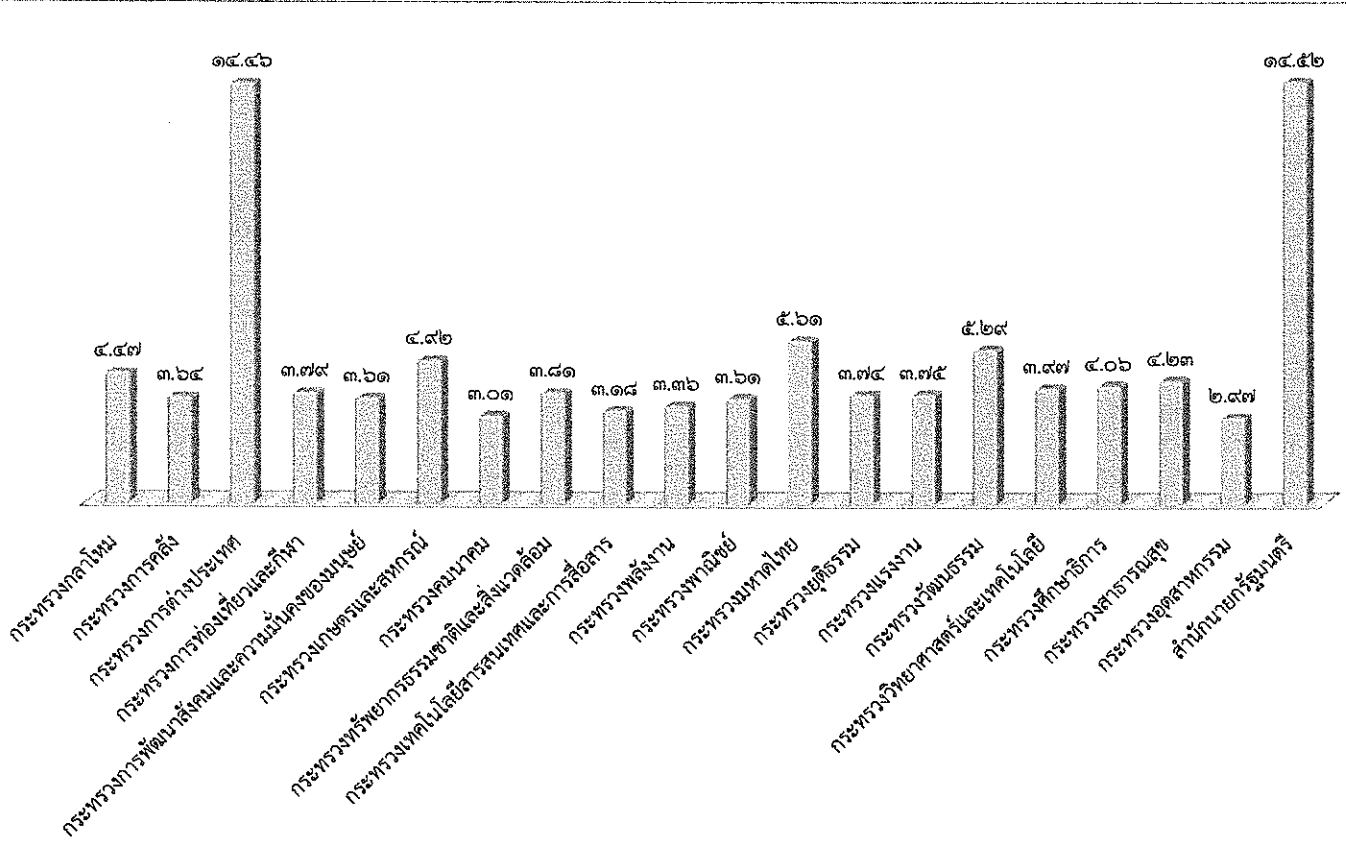

สรุปผลการเผยแพร่ประเด็นข่าวตามนโยบาย
ประจำวันที่ ๒๖ กรกฎาคม - ๑ สิงหาคม ๒๕๕๙
ส่วนปฏิบัติการและบริหารข้อมูลข่าวสาร (IOC) สำนักข่าว กรมประชาสัมพันธ์

ลำดับ	ประเด็น/กระทรวง	ผลการดำเนินการ (ข่าว บทความ การประชาสัมพันธ์/ข่าว-ครั้ง)
๑	กระทรวงกลาโหม	๕,๕๗๘
๒	กระทรวงการคลัง	๕,๖๗๕
๓	กระทรวงการต่างประเทศ	๑๔,๕๖๔
๔	กระทรวงการท่องเที่ยวและกีฬา	๕,๘๗๕
๕	กระทรวงการพัฒนาสังคมและความมั่นคงของมนุษย์	๕,๖๕๐
๖	กระทรวงเกษตรและสหกรณ์	๖,๓๑๕
๗	กระทรวงคมนาคม	๓,๘๗๕
๘	กระทรวงทรัพยากรธรรมชาติและสิ่งแวดล้อม	๕,๘๗๕
๙	กระทรวงเทคโนโลยีสารสนเทศและการสื่อสาร	๕,๐๘๓
๑๐	กระทรวงพลังงาน	๕,๓๑๕
๑๑	กระทรวงพาณิชย์	๕,๖๓๕
๑๒	กระทรวงมหาดไทย	๗,๒๑๗
๑๓	กระทรวงยุติธรรม	๕,๘๐๙
๑๔	กระทรวงแรงงาน	๕,๘๒๕
๑๕	กระทรวงวัฒนธรรม	๖,๗๙๗
๑๖	กระทรวงวิทยาศาสตร์และเทคโนโลยี	๕,๑๐๒
๑๗	กระทรวงศึกษาธิการ	๕,๒๑๔
๑๘	กระทรวงสาธารณสุข	๕,๔๔๒
๑๙	กระทรวงอุตสาหกรรม	๓,๘๑๕
๒๐	สำนักนายกรัฐมนตรี	๑๔,๖๕๕