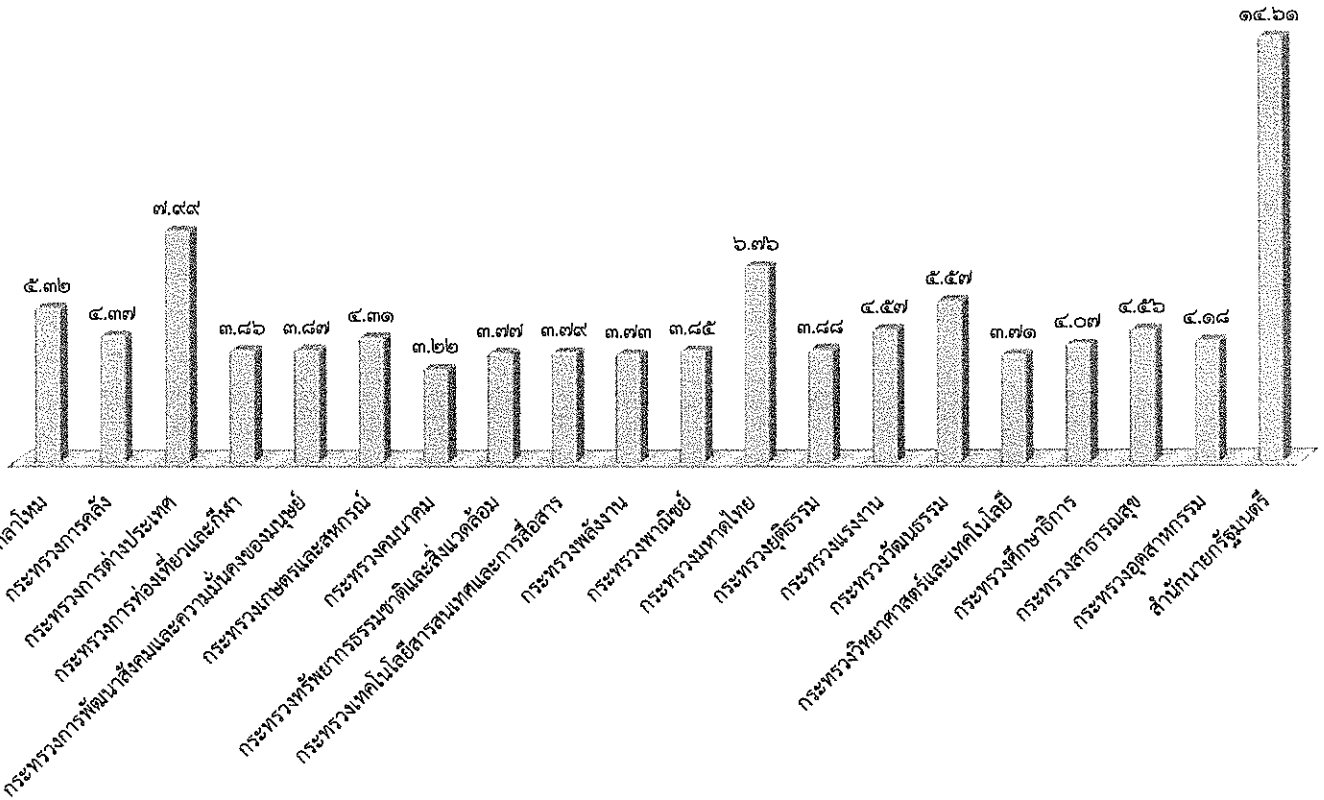

สรุปผลการเผยแพร่ประเด็นข่าวตามนโยบาย  
 ประจำวันที่ ๙ - ๑๕ สิงหาคม ๒๕๕๙  
 ส่วนปฏิบัติการและบริหารข้อมูลข่าวสาร (IOC) สำนักข่าว กรมประชาสัมพันธ์

ลำดับ	ประเด็น/กระทรวง	ผลการดำเนินการ (ข่าว บทความ การประชาสัมพันธ์/ข่าว-ครั้ง)
๑	กระทรวงกลาโหม	๕,๖๗๗
๒	กระทรวงการคลัง	๕,๖๖๑
๓	กระทรวงการต่างประเทศ	๘,๕๓๐
๔	กระทรวงการท่องเที่ยวและกีฬา	๔,๑๒๒
๕	กระทรวงการพัฒนาสังคมและความมั่นคงของมนุษย์	๔,๑๓๕
๖	กระทรวงเกษตรและสหกรณ์	๕,๕๙๔
๗	กระทรวงคมนาคม	๓,๕๓๘
๘	กระทรวงทรัพยากรธรรมชาติและสิ่งแวดล้อม	๔,๐๒๐
๙	กระทรวงเทคโนโลยีสารสนเทศและการสื่อสาร	๕,๐๕๙
๑๐	กระทรวงพลังงาน	๓,๙๘๕
๑๑	กระทรวงพาณิชย์	๔,๑๐๔
๑๒	กระทรวงมหาดไทย	๗,๒๑๑
๑๓	กระทรวงยุติธรรม	๔,๑๔๔
๑๔	กระทรวงแรงงาน	๕,๘๘๑
๑๕	กระทรวงวัฒนธรรม	๕,๙๔๓
๑๖	กระทรวงวิทยาศาสตร์และเทคโนโลยี	๓,๙๕๔
๑๗	กระทรวงศึกษาธิการ	๕,๓๔๔
๑๘	กระทรวงสาธารณสุข	๕,๘๗๐
๑๙	กระทรวงอุตสาหกรรม	๕,๕๕๗
๒๐	สำนักนายกรัฐมนตรี	๑๕,๕๙๔
รวมทั้งสิ้น		๑๐๖,๗๑๓