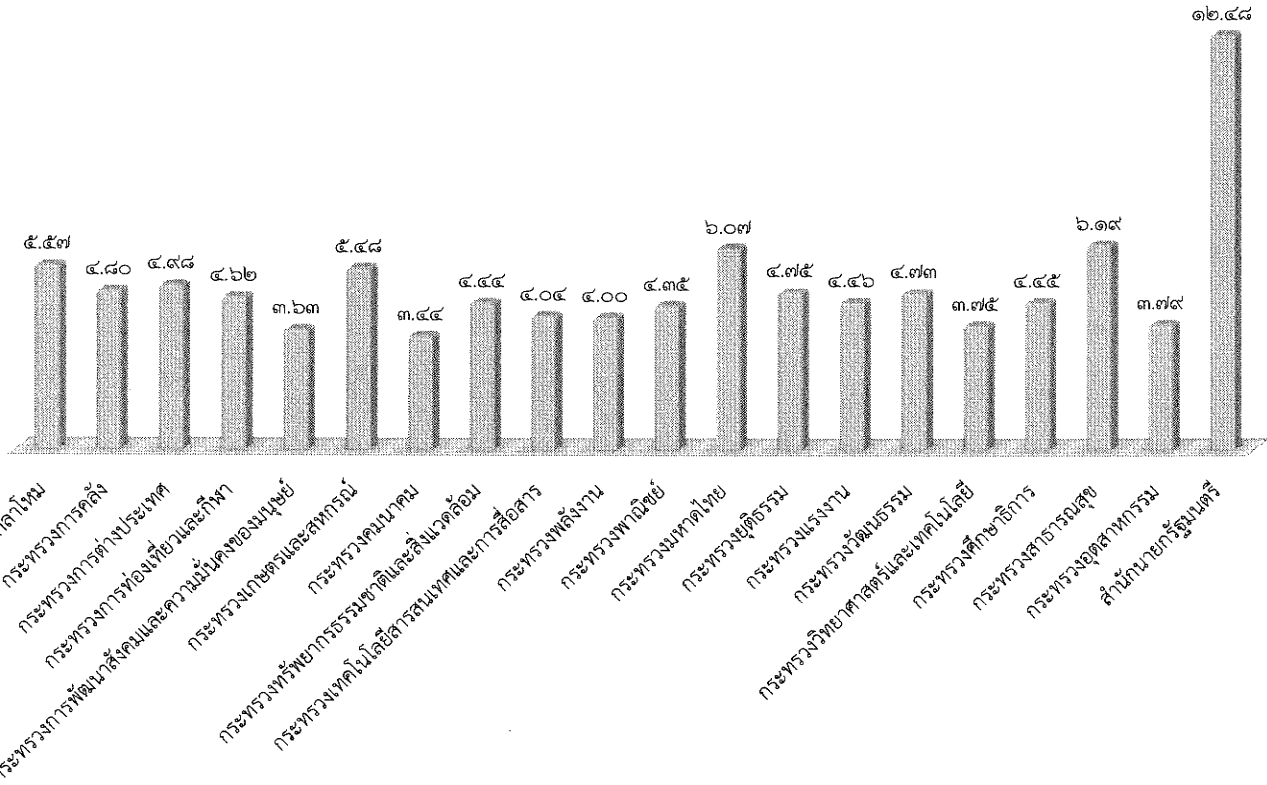

สรุปผลการเผยแพร่ประเด็นข่าวตามนโยบาย
ประจำวันวันที่ ๑๓ - ๑๙ กันยายน ๒๕๕๙
ส่วนปฏิบัติการและบริหารข้อมูลข่าวสาร (IOC) สำนักข่าว กรมประชาสัมพันธ์

ลำดับ	ประเด็น/กระทรวง	ผลการดำเนินการ (ข่าว บทความ การประชาสัมพันธ์/ข่าว-ครึ่ง)
๑	กระทรวงกลาโหม	๖,๐๒๗
๒	กระทรวงการคลัง	๕,๑๙๒
๓	กระทรวงการต่างประเทศ	๕,๓๘๗
๔	กระทรวงการท่องเที่ยวและกีฬา	๔,๙๙๗
๕	กระทรวงการพัฒนาสังคมและความมั่นคงของมนุษย์	๓,๙๒๖
๖	กระทรวงเกษตรและสหกรณ์	๕,๙๓๑
๗	กระทรวงคมนาคม	๓,๗๒๒
๘	กระทรวงทรัพยากรธรรมชาติและสิ่งแวดล้อม	๔,๘๐๖
๙	กระทรวงเทคโนโลยีสารสนเทศและการสื่อสาร	๔,๓๗๗
๑๐	กระทรวงพลังงาน	๔,๓๓๒
๑๑	กระทรวงพาณิชย์	๔,๗๐๕
๑๒	กระทรวงมหาดไทย	๖,๕๗๐
๑๓	กระทรวงยุติธรรม	๕,๑๔๕
๑๔	กระทรวงแรงงาน	๔,๘๒๗
๑๕	กระทรวงวัฒนธรรม	๕,๑๑๕
๑๖	กระทรวงวิทยาศาสตร์และเทคโนโลยี	๔,๐๕๔
๑๗	กระทรวงศึกษาธิการ	๔,๘๑๘
๑๘	กระทรวงสาธารณสุข	๖,๖๙๖
๑๙	กระทรวงอุตสาหกรรม	๔,๐๙๗
๒๐	สำนักนายกรัฐมนตรี	๑๓,๕๑๒
รวมทั้งสิ้น		๑๐๘,๒๓๖