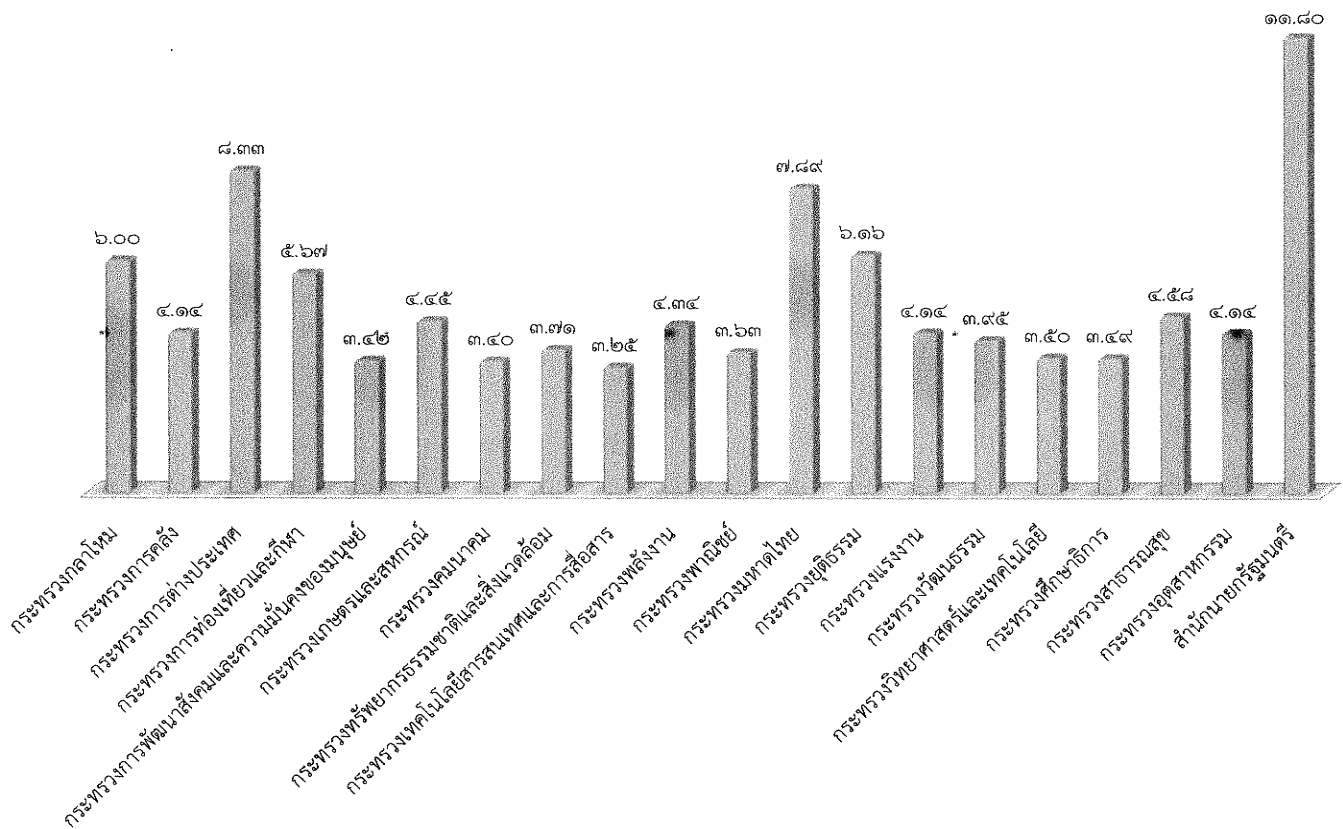

สรุปผลการเผยแพร่ประเด็นข่าวตามนโยบาย
ประจำวันที่ ๒๐ - ๒๖ กันยายน ๒๕๕๙
ส่วนปฏิบัติการและบริหารข้อมูลข่าวสาร (IOC) สำนักข่าว กรมประชาสัมพันธ์

ลำดับ	ประเด็น/กระทรวง	ผลการดำเนินการ (ข่าว บทความ การประชาสัมพันธ์/ข่าว-ครั้ง)
๑	กระทรวงกลาโหม	๗,๓๘๕
๒	กระทรวงการคลัง	๕,๐๙๐
๓	กระทรวงการต่างประเทศ	๑๐,๒๕๒
๔	กระทรวงการท่องเที่ยวและกีฬา	๖,๙๘๐
๕	กระทรวงการพัฒนาสังคมและความมั่นคงของมนุษย์	๔,๒๑๐
๖	กระทรวงเกษตรและสหกรณ์	๕,๔๗๙
๗	กระทรวงคมนาคม	๔,๑๘๓
๘	กระทรวงทรัพยากรธรรมชาติและสิ่งแวดล้อม	๔,๕๖๓
๙	กระทรวงเทคโนโลยีสารสนเทศและการสื่อสาร	๓,๙๙๘
๑๐	กระทรวงพลังงาน	๕,๓๔๖
๑๑	กระทรวงพาณิชย์	๔,๔๗๒
๑๒	กระทรวงมหาดไทย	๙,๗๐๕
๑๓	กระทรวงยุติธรรม	๗,๕๘๕
๑๔	กระทรวงแรงงาน	๕,๐๙๘
๑๕	กระทรวงวัฒนธรรม	๔,๘๖๗
๑๖	กระทรวงวิทยาศาสตร์และเทคโนโลยี	๔,๓๑๐
๑๗	กระทรวงศึกษาธิการ	๔,๒๙๖
๑๘	กระทรวงสาธารณสุข	๕,๖๓๑
๑๙	กระทรวงอุตสาหกรรม	๕,๑๐๑
๒๐	สำนักงานกฤษฎีกา	๑๔,๕๒๗
รวมทั้งสิ้น		๑๒๓,๐๗๘