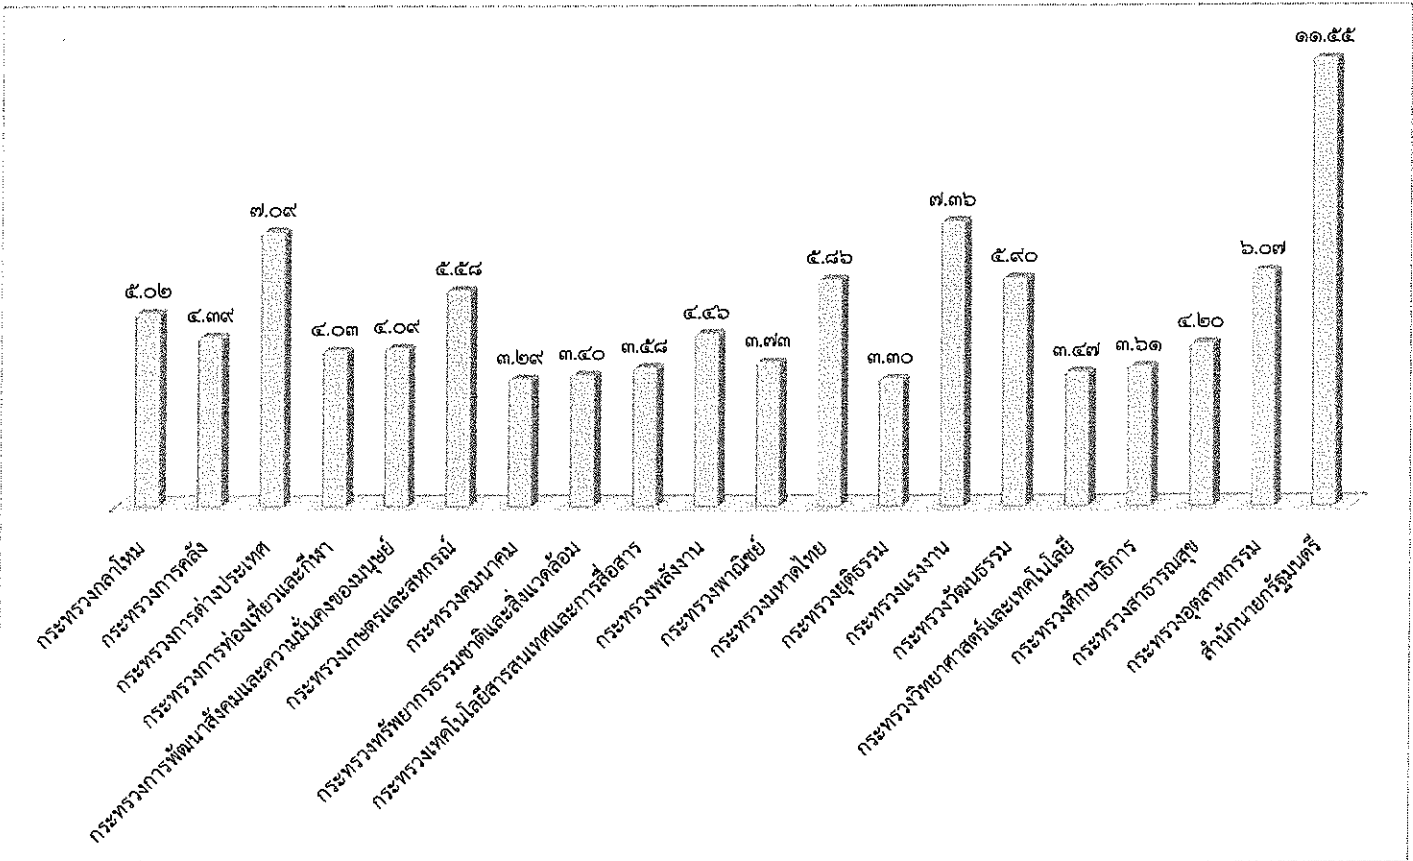

สรุปผลการเผยแพร่ประเด็นข่าวตามนโยบาย
ประจำวันที่ ๔ - ๑๐ ตุลาคม ๒๕๕๙
ส่วนปฏิบัติการและบริหารข้อมูลข่าวสาร (IOC) สำนักข่าว กรมประชาสัมพันธ์

ลำดับ	ประเด็น/กระทรง	ผลการดำเนินการ (ข่าว บทความ การประชาสัมพันธ์/ข่าว-ครึ่ง)
๑	กระทรวงกลาโหม	๕,๑๒๕
๒	กระทรวงการคลัง	๔,๔๘๙
๓	กระทรวงการต่างประเทศ	๗,๒๕๐
๔	กระทรวงการท่องเที่ยวและกีฬา	๔,๑๑๖
๕	กระทรวงการพัฒนาสังคมและความมั่นคงของมนุษย์	๔,๑๘๒
๖	กระทรวงเกษตรและสหกรณ์	๕,๗๐๗
๗	กระทรวงคมนาคม	๓,๓๖๖
๘	กระทรวงทรัพยากรธรรมชาติและสิ่งแวดล้อม	๓,๔๗๖
๙	กระทรวงเทคโนโลยีสารสนเทศและการสื่อสาร	๓,๖๖๒
๑๐	กระทรวงพลังงาน	๔,๕๕๘
๑๑	กระทรวงพาณิชย์	๓,๘๑๔
๑๒	กระทรวงมหาดไทย	๕,๙๙๓
๑๓	กระทรวงยุติธรรม	๓,๓๗๐
๑๔	กระทรวงแรงงาน	๗,๕๑๘
๑๕	กระทรวงวัฒนธรรม	๖,๐๓๓
๑๖	กระทรวงวิทยาศาสตร์และเทคโนโลยี	๓,๕๔๕
๑๗	กระทรวงศึกษาธิการ	๓,๖๘๙
๑๘	กระทรวงสาธารณสุข	๔,๒๙๕
๑๙	กระทรวงอุตสาหกรรม	๖,๒๐๑
๒๐	สำนักนายกรัฐมนตรี	๑๑,๗๙๘
รวมทั้งสิ้น		๑๐๒,๑๘๗