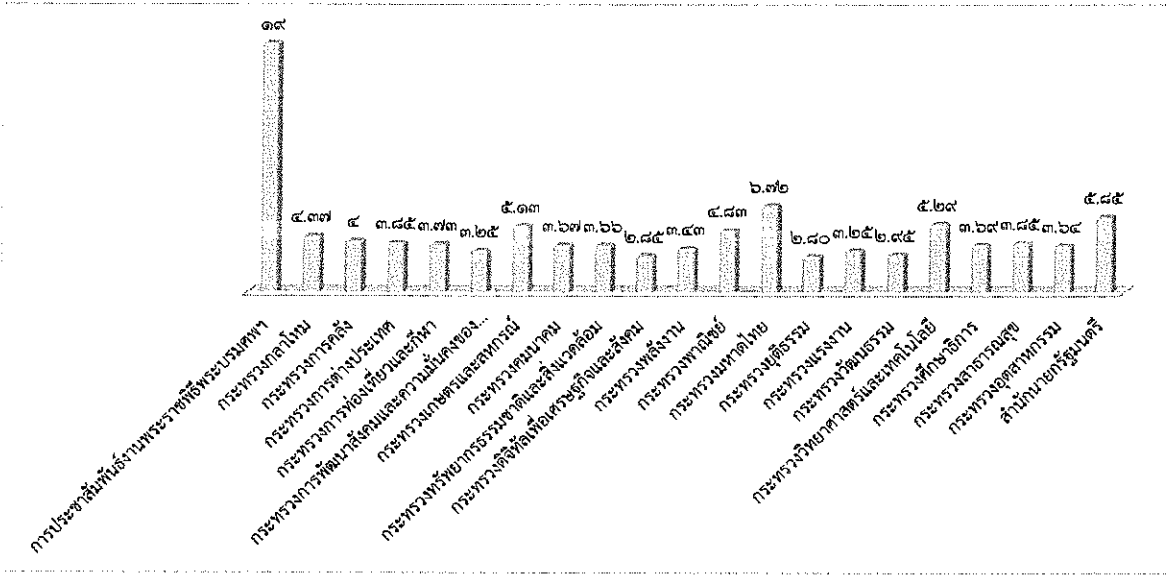

สรุปผลการเผยแพร่ประเด็นข่าวตามนโยบาย
ประจำวันที่ ๒๘ พฤศจิกายน - ๕ ธันวาคม ๒๕๕๙
ศูนย์ข้อมูลข่าวสารเพื่อการประชาสัมพันธ์ กรมประชาสัมพันธ์

ลำดับ	ประเด็น/กระทรวง	ผลการดำเนินการ	
		(ข่าว บทความ การประชาสัมพันธ์/ข่าว-ครั้ง)	
***	การประชาสัมพันธ์งานพระราชพิธีพระบรมศพฯ		๑๒,๗๖๕
๑	กระทรวงกลาโหม		๒,๙๘๒
๒	กระทรวงการคลัง		๒,๗๕๑
๓	กระทรวงการต่างประเทศ		๒,๖๑๖
๔	กระทรวงการท่องเที่ยวและกีฬา		๒,๕๘๖
๕	กระทรวงการพัฒนาสังคมและความมั่นคงของมนุษย์		๒,๒๐๖
๖	กระทรวงเกษตรและสหกรณ์		๓,๕๐๙
๗	กระทรวงคมนาคม		๒,๔๙๒
๘	กระทรวงทรัพยากรธรรมชาติและสิ่งแวดล้อม		๒,๕๕๖
๙	กระทรวงดิจิทัลเพื่อเศรษฐกิจและสังคม		๑,๙๙๒
๑๐	กระทรวงพลังงาน		๒,๓๘๗
๑๑	กระทรวงพาณิชย์		๓,๒๘๙
๑๒	กระทรวงมหาดไทย		๔,๔๗๔
๑๓	กระทรวงยุติธรรม		๑,๙๒๒
๑๔	กระทรวงแรงงาน		๒,๒๕๓
๑๕	กระทรวงวัฒนธรรม		๒,๐๐๕
๑๖	กระทรวงวิทยาศาสตร์และเทคโนโลยี		๓,๕๗๘
๑๗	กระทรวงศึกษาธิการ		๒,๔๘๙
๑๘	กระทรวงสาธารณสุข		๒,๖๒๖
๑๙	กระทรวงอุตสาหกรรม		๒,๔๖๒
๒๐	สำนักนายกรัฐมนตรี		๓,๙๗๔
	รวมทั้งสิ้น		๖๗,๙๑๔