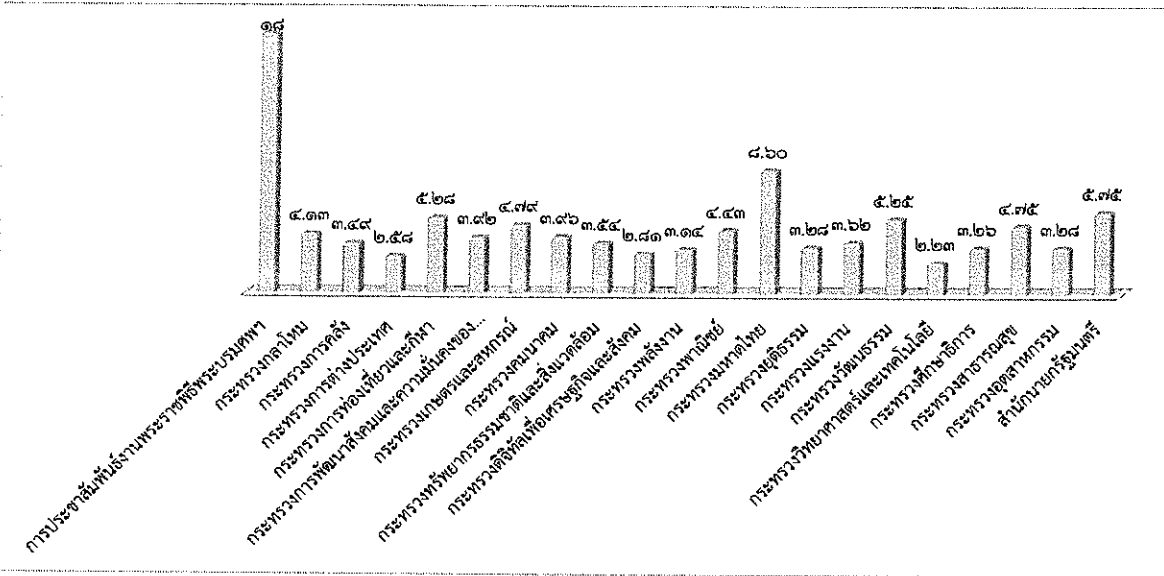

สรุปผลการเผยแพร่ประเด็นข่าวตามนโยบาย
 ประจำวันที่ ๒๐ - ๒๖ ธันวาคม ๒๕๕๙
 ส่วนปฏิบัติการและบริหารข้อมูลข่าวสาร (IOC สำนักข่าว กรมประชาสัมพันธ์)

ลำดับ	ประเด็น/กระทรวง	ผลการดำเนินการ	
		ข่าว	บทความ การประชาสัมพันธ์/ข่าว-ครึ่ง)
***	การประชาสัมพันธ์งานพระราชพิธีพระบรมศพ		๑๑,๓๖๕
๑	กระทรวงกลาโหม		๒,๖๒๑
๒	กระทรวงการคลัง		๒,๒๑๕
๓	กระทรวงการต่างประเทศ		๑,๖๓๕
๔	กระทรวงการท่องเที่ยวและกีฬา		๓,๓๕๓
๕	กระทรวงการพัฒนาสังคมและความมั่นคงของมนุษย์		๒,๔๘๙
๖	กระทรวงเกษตรและสหกรณ์		๓,๐๓๗
๗	กระทรวงคมนาคม		๒,๕๑๒
๘	กระทรวงทรัพยากรธรรมชาติและสิ่งแวดล้อม		๒,๒๕๕
๙	กระทรวงดิจิทัลเพื่อเศรษฐกิจและสังคม		๑,๗๘๕
๑๐	กระทรวงพลังงาน		๑,๙๙๓
๑๑	กระทรวงพาณิชย์		๒,๘๑๐
๑๒	กระทรวงมหาดไทย		๕,๔๕๐
๑๓	กระทรวงยุติธรรม		๒,๐๘๒
๑๔	กระทรวงแรงงาน		๒,๒๙๙
๑๕	กระทรวงวัฒนธรรม		๓,๓๓๐
๑๖	กระทรวงวิทยาศาสตร์และเทคโนโลยี		๑,๔๑๘
๑๗	กระทรวงศึกษาธิการ		๒,๐๖๘
๑๘	กระทรวงสาธารณสุข		๓,๐๑๔
๑๙	กระทรวงอุตสาหกรรม		๒,๐๘๔
๒๐	สำนักนายกรัฐมนตรี		๓,๖๕๖
รวมทั้งสิ้น			๖๓,๔๕๑