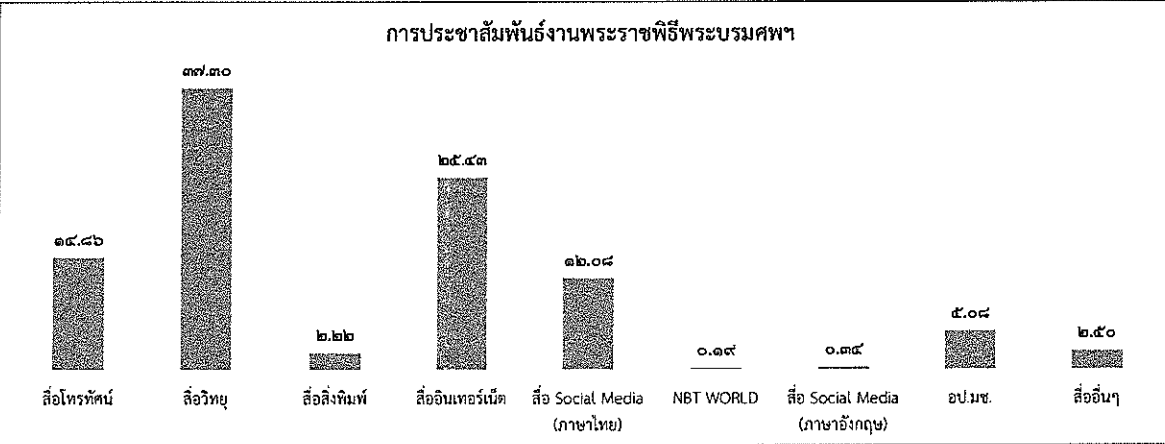

สรุปผลการเผยแพร่ประเด็นข่าวตามนโยบาย

ประจำวันที่ ๑๗ - ๒๓ มกราคม ๒๕๖๐

ส่วนปฏิบัติการและบริหารข้อมูลข่าวสาร (IOC) สำนักข่าว กรมประชาสัมพันธ์

ลำดับ	ประเด็น/กระทรวง	ผลการดำเนินการ	
		(ข่าว บทความ การประชาสัมพันธ์/ข่าว-ครึ่ง)	
***	การประชาสัมพันธ์งานพระราชพิธีพระบรมศพ		๑๐,๕๗๙
๑	กระทรวงกลาโหม		๒,๘๘๙
๒	กระทรวงการคลัง		๑,๘๒๙
๓	กระทรวงการต่างประเทศ		๑,๘๓๓
๔	กระทรวงการท่องเที่ยวและกีฬา		๒,๘๖๘
๕	กระทรวงการพัฒนาลี้ภัยและความมั่นคงของมนุษย์		๓,๙๘๔
๖	กระทรวงเกษตรและสหกรณ์		๒,๗๑๖
๗	กระทรวงคมนาคม		๒,๖๔๙
๘	กระทรวงทรัพยากรธรรมชาติและสิ่งแวดล้อม		๑,๗๑๔
๙	กระทรวงดิจิทัลเพื่อเศรษฐกิจและสังคม		๑,๖๗๒
๑๐	กระทรวงพลังงาน		๒,๓๙๓
๑๑	กระทรวงพาณิชย์		๒,๐๖๖
๑๒	กระทรวงมหาดไทย		๕,๑๐๐
๑๓	กระทรวงยุติธรรม		๑,๘๔๖
๑๔	กระทรวงแรงงาน		๑,๘๕๗
๑๕	กระทรวงวัฒนธรรม		๑,๙๖๙
๑๖	กระทรวงวิทยาศาสตร์และเทคโนโลยี		๑,๔๘๗
๑๗	กระทรวงศึกษาธิการ		๑,๙๑๒
๑๘	กระทรวงสาธารณสุข		๓,๐๖๑
๑๙	กระทรวงอุตสาหกรรม		๑,๕๘๘
๒๐	สำนักนายกรัฐมนตรี		๔,๖๓๘
	รวมทั้งสิ้น		๖๐,๖๖๐