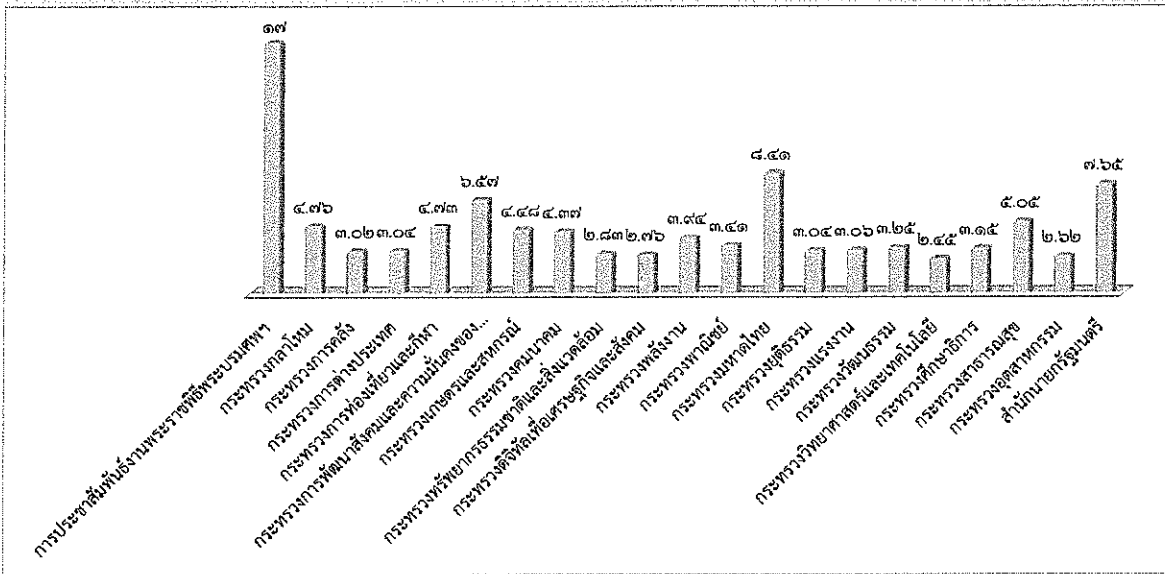

สรุปผลการเผยแพร่ประเด็นข่าวตามนโยบาย

ประจำวันที่ ๑๗ - ๒๓ มกราคม ๒๕๖๐

ส่วนปฏิบัติการและบริหารข้อมูลข่าวสาร (IOC) สำนักข่าว กรมประชาสัมพันธ์

ลำดับ	ประเด็น/กระทรวง	ผลการดำเนินการ	
		(ข่าว บทความ การประชาสัมพันธ์/ข่าว-ครึ่ง)	
***	การประชาสัมพันธ์งานพระราชพิธีพระบรมศพ		๑๐,๕๗๙
๑	กระทรวงกลาโหม		๒,๘๘๙
๒	กระทรวงการคลัง		๑,๘๒๙
๓	กระทรวงการต่างประเทศ		๑,๘๓๓
๔	กระทรวงการท่องเที่ยวและกีฬา		๒,๘๖๘
๕	กระทรวงการพัฒนาลี้ภัยและความมั่นคงของมนุษย์		๓,๙๘๔
๖	กระทรวงเกษตรและสหกรณ์		๒,๗๑๖
๗	กระทรวงคมนาคม		๒,๖๔๙
๘	กระทรวงทรัพยากรธรรมชาติและสิ่งแวดล้อม		๑,๗๑๔
๙	กระทรวงดิจิทัลเพื่อเศรษฐกิจและสังคม		๑,๖๗๒
๑๐	กระทรวงพลังงาน		๒,๓๙๓
๑๑	กระทรวงพาณิชย์		๒,๐๖๖
๑๒	กระทรวงมหาดไทย		๕,๑๐๐
๑๓	กระทรวงยุติธรรม		๑,๘๔๖
๑๔	กระทรวงแรงงาน		๑,๘๕๗
๑๕	กระทรวงวัฒนธรรม		๑,๙๖๙
๑๖	กระทรวงวิทยาศาสตร์และเทคโนโลยี		๑,๔๘๗
๑๗	กระทรวงศึกษาธิการ		๑,๙๑๒
๑๘	กระทรวงสาธารณสุข		๓,๐๖๑
๑๙	กระทรวงอุตสาหกรรม		๑,๕๘๘
๒๐	สำนักนายกรัฐมนตรี		๔,๖๓๘
	รวมทั้งสิ้น		๖๐,๖๖๐