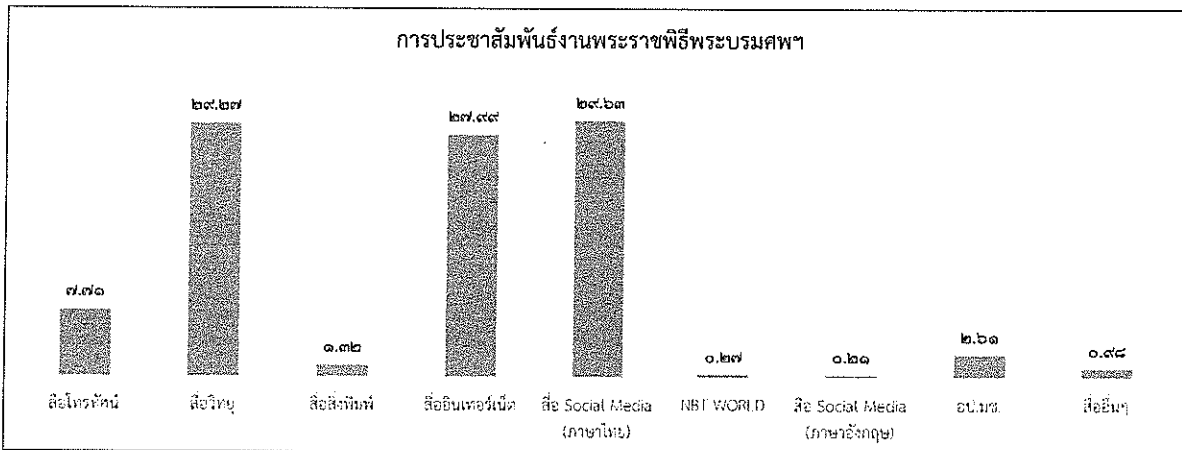

สรุปผลการเผยแพร่ประเด็นข่าวตามนโยบาย
ประจำวันที่ ๑๕ - ๒๑ สิงหาคม ๒๕๖๐
ส่วนปฏิบัติการและบริหารข้อมูลข่าวสาร (IOC) สำนักข่าว กรมประชาสัมพันธ์

ลำดับ	ประเด็น/กระทรง	ผลการดำเนินการ	
		ข่าว	บทความ การประชาสัมพันธ์/ข่าว-ครึ่ง)
***	การประชาสัมพันธ์งานพระราชพิธีพระบรมศพ	116	8,477
๑	กระทรวงกลาโหม	469	2,519
๒	กระทรวงการคลัง	333	1,787
๓	กระทรวงการต่างประเทศ	270	1,449
๔	กระทรวงการท่องเที่ยวและกีฬา	433	2,648
๕	กระทรวงการพัฒนาสังคมและความมั่นคงของมนุษย์	424	2,250
๖	กระทรวงเกษตรและสหกรณ์	623	3,349
๗	กระทรวงคมนาคม	385	2,066
๘	กระทรวงทรัพยากรธรรมชาติและสิ่งแวดล้อม	304	1,638
๙	กระทรวงดิจิทัลเพื่อเศรษฐกิจและสังคม	344	1,900
๑๐	กระทรวงพลังงาน	365	1,811
๑๑	กระทรวงพาณิชย์	365	1,962
๑๒	กระทรวง มหาดไทย	365	5,638
๑๓	กระทรวงยุติธรรม	344	1,544
๑๔	กระทรวงแรงงาน	337	1,857
๑๕	กระทรวงวัฒนธรรม	337	1,700
๑๖	กระทรวงวิทยาศาสตร์และเทคโนโลยี	344	1,473
๑๗	กระทรวงศึกษาธิการ	343	1,701
๑๘	กระทรวงสาธารณสุข	343	1,841
๑๙	กระทรวงอุตสาหกรรม	350	1,850
๒๐	สำนักนายกรัฐมนตรี	772	4,148
รวมทั้งสิ้น			53,718