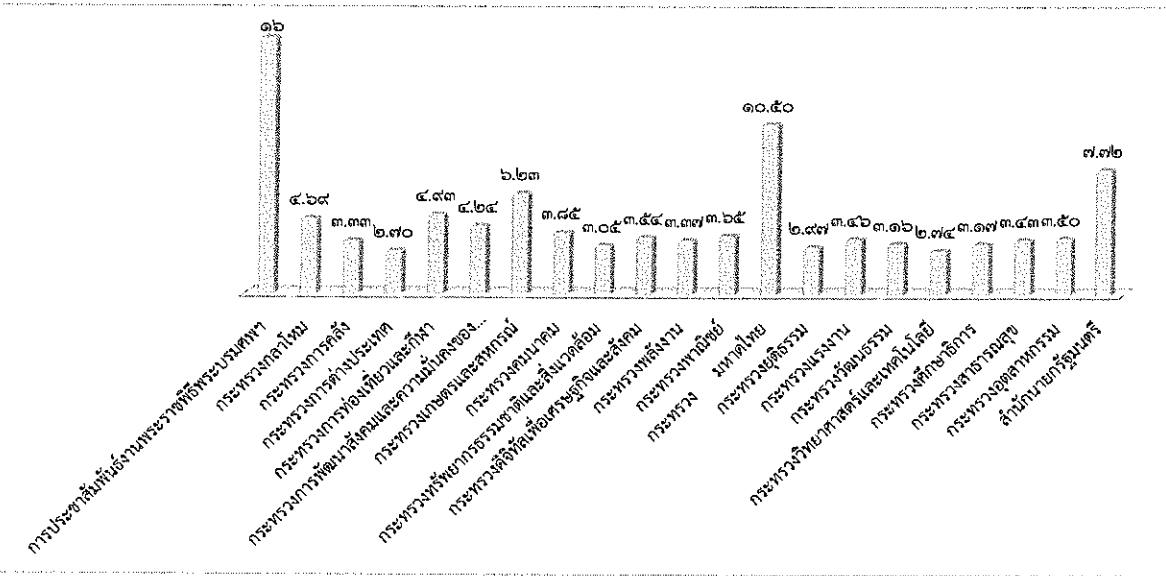

สรุปผลการเผยแพร่ประเด็นข่าวตามนโยบาย
ประจำวันที่ ๑๕ - ๒๑ สิงหาคม ๒๕๖๐
ส่วนปฏิบัติการและบริหารข้อมูลข่าวสาร (IOC) สำนักข่าว กรมประชาสัมพันธ์

ลำดับ	ประเด็น/กระทรง	ผลการดำเนินการ	
		ข่าว	บทความ การประชาสัมพันธ์/ข่าว-ครึ่ง)
***	การประชาสัมพันธ์งานพระราชพิธีพระบรมศพ	116	8,477
๑	กระทรวงกลาโหม	469	2,519
๒	กระทรวงการคลัง	333	1,787
๓	กระทรวงการต่างประเทศ	270	1,449
๔	กระทรวงการท่องเที่ยวและกีฬา	433	2,648
๕	กระทรวงการพัฒนาสังคมและความมั่นคงของมนุษย์	424	2,250
๖	กระทรวงเกษตรและสหกรณ์	623	3,349
๗	กระทรวงคมนาคม	385	2,066
๘	กระทรวงทรัพยากรธรรมชาติและสิ่งแวดล้อม	304	1,638
๙	กระทรวงดิจิทัลเพื่อเศรษฐกิจและสังคม	344	1,900
๑๐	กระทรวงพลังงาน	365	1,811
๑๑	กระทรวงพาณิชย์	365	1,962
๑๒	กระทรวง มหาดไทย	365	5,638
๑๓	กระทรวงยุติธรรม	344	1,544
๑๔	กระทรวงแรงงาน	337	1,857
๑๕	กระทรวงวัฒนธรรม	337	1,700
๑๖	กระทรวงวิทยาศาสตร์และเทคโนโลยี	344	1,473
๑๗	กระทรวงศึกษาธิการ	343	1,701
๑๘	กระทรวงสาธารณสุข	343	1,841
๑๙	กระทรวงอุตสาหกรรม	350	1,850
๒๐	สำนักนายกรัฐมนตรี	772	4,148
รวมทั้งสิ้น			53,718