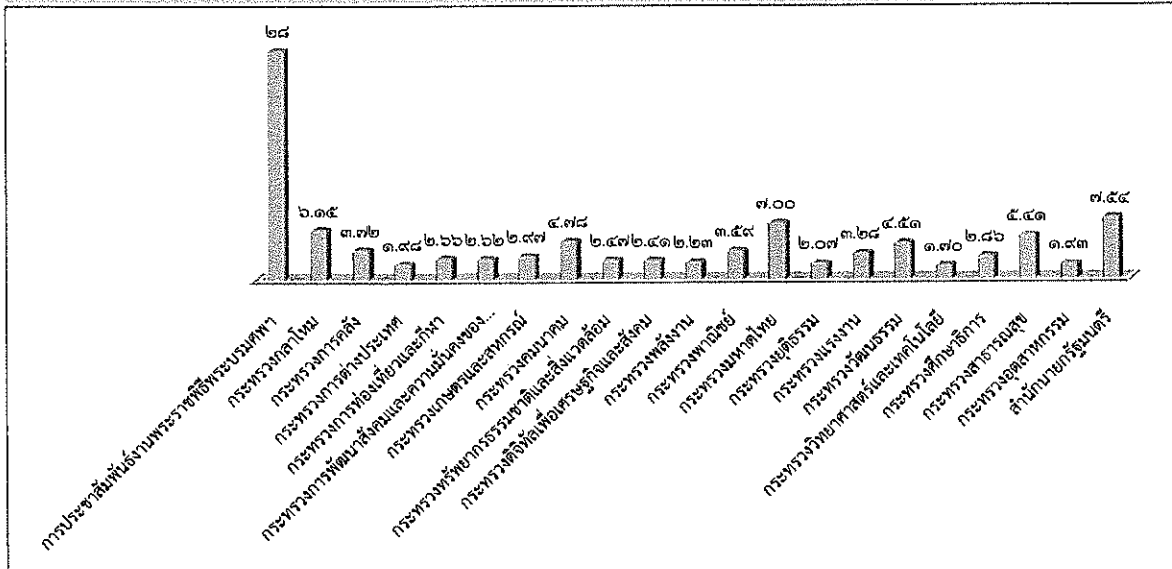

สรุปผลการเผยแพร่ประเด็นข่าวตามนโยบาย
ประจำวันที่ ๑๗ - ๒๓ ตุลาคม ๒๕๖๐
ส่วนปฏิบัติการและบริหารข้อมูลข่าวสาร (IOC) สำนักข่าว กรมประชาสัมพันธ์

ลำดับ	ประเด็น/กระทรวง	ผลการดำเนินการ	
		ข่าว บทความ	การประชาสัมพันธ์/ข่าว-ครั้ง
***	การประชาสัมพันธ์งานพระราชพิธีพระบรมศพ		๑๔,๖๙๖
๑	กระทรวงกลาโหม		๓,๒๑๓
๒	กระทรวงการคลัง		๑,๙๔๔
๓	กระทรวงการต่างประเทศ		๑,๐๓๖
๔	กระทรวงการท่องเที่ยวและกีฬา		๑,๓๙๑
๕	กระทรวงการพัฒนาสังคมและความมั่นคงของมนุษย์		๑,๓๗๑
๖	กระทรวงเกษตรและสหกรณ์		๑,๕๕๒
๗	กระทรวงคมนาคม		๒,๔๙๘
๘	กระทรวงทรัพยากรธรรมชาติและสิ่งแวดล้อม		๑,๒๙๒
๙	กระทรวงดิจิทัลเพื่อเศรษฐกิจและสังคม		๑,๒๖๒
๑๐	กระทรวงพลังงาน		๑,๑๖๔
๑๑	กระทรวงพาณิชย์		๑,๘๗๕
๑๒	กระทรวงมหาดไทย		๓,๖๕๘
๑๓	กระทรวงยุติธรรม		๑,๐๘๒
๑๔	กระทรวงแรงงาน		๑,๗๑๖
๑๕	กระทรวงวัฒนธรรม		๒,๓๕๘
๑๖	กระทรวงวิทยาศาสตร์และเทคโนโลยี		๘๘๘
๑๗	กระทรวงศึกษาธิการ		๑,๔๙๓
๑๘	กระทรวงสาธารณสุข		๒,๘๒๙
๑๙	กระทรวงอุตสาหกรรม		๑,๐๐๙
๒๐	สำนักนายกรัฐมนตรี		๓,๙๔๐
	รวมทั้งสิ้น		๕๒,๒๖๗