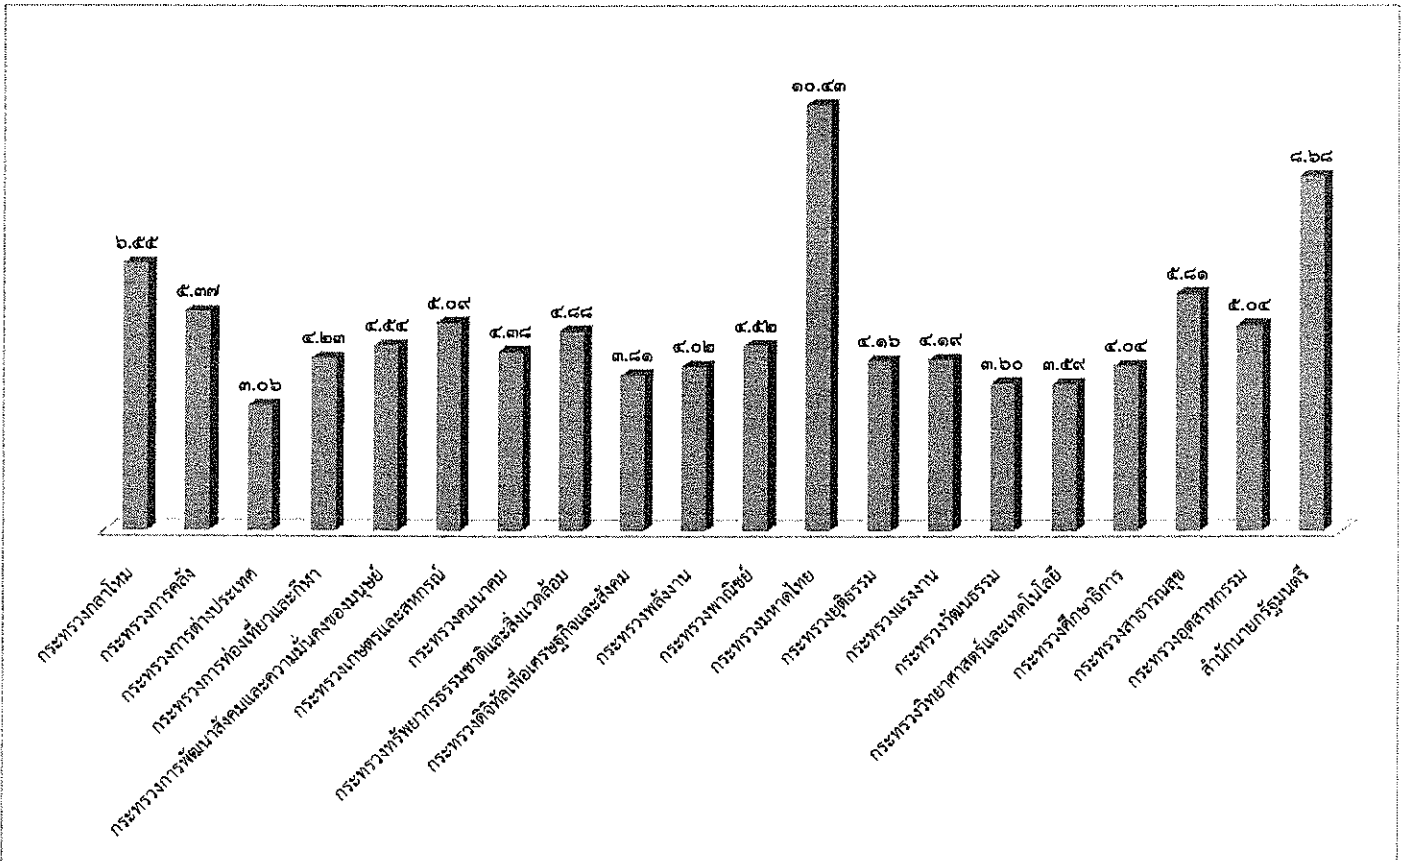

สรุปผลการเผยแพร่ประเด็นข่าวตามนโยบาย
ประจำวันที่ ๒๑ - ๒๗ พฤศจิกายน ๒๕๖๐
ส่วนปฏิบัติการและบริหารข้อมูลข่าวสาร (IOC) สำนักข่าว กรมประชาสัมพันธ์

ลำดับ	ประเด็น/กระทรวง	ผลการดำเนินการ (ข่าว บทความ การประชาสัมพันธ์/ข่าว-ครั้ง)
๑	กระทรวงกลาโหม	๒,๓๑๙
๒	กระทรวงการคลัง	๒,๒๓๑
๓	กระทรวงการต่างประเทศ	๑,๒๖๙
๔	กระทรวงการท่องเที่ยวและกีฬา	๑,๓๕๖
๕	กระทรวงการพัฒนาสังคมและความมั่นคงของมนุษย์	๑,๘๘๔
๖	กระทรวงเกษตรและสหกรณ์	๒,๑๑๓
๗	กระทรวงคมนาคม	๑,๘๑๘
๘	กระทรวงทรัพยากรธรรมชาติและสิ่งแวดล้อม	๒,๐๒๔
๙	กระทรวงดิจิทัลเพื่อเศรษฐกิจและสังคม	๑,๕๘๐
๑๐	กระทรวงพลังงาน	๑,๖๗๑
๑๑	กระทรวงพาณิชย์	๑,๘๓๘
๑๒	กระทรวงมหาดไทย	๔,๓๓๒
๑๓	กระทรวงยุติธรรม	๑,๓๒๘
๑๔	กระทรวงแรงงาน	๑,๓๔๑
๑๕	กระทรวงวัฒนธรรม	๑,๔๙๖
๑๖	กระทรวงวิทยาศาสตร์และเทคโนโลยี	๑,๔๙๐
๑๗	กระทรวงศึกษาธิการ	๑,๖๗๗
๑๘	กระทรวงสาธารณสุข	๒,๔๑๓
๑๙	กระทรวงอุตสาหกรรม	๒,๐๙๓
๒๐	สำนักนายกรัฐมนตรี	๓,๖๐๓
รวมทั้งสิ้น		๔๑,๕๑๖